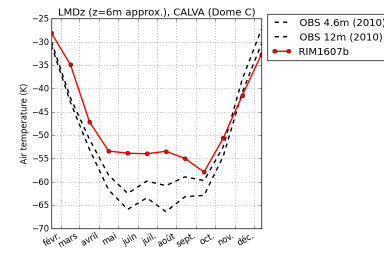

tempDC-NPv5-70a

tempDC-RIM1607b