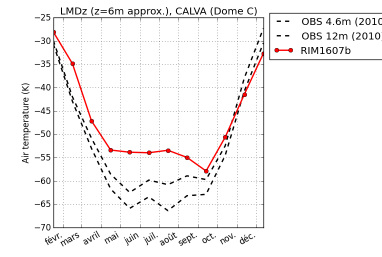

tempDC-NPv5-70a

tempDC-RIM1607b