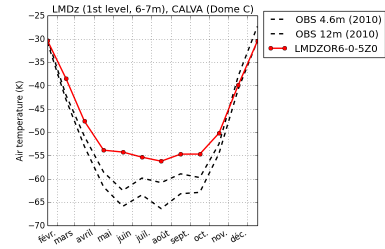

tempDC-CM605-GUST-LR-pdCtrl-01

tempDC-CM605-LR-pdCtrl-01

tempDC-LMDZOR6-0-5GUST-1

tempDC-LMDZOR6-0-5GUST

tempDC-LMDZOR6-0-5

tempDC-LMDZOR6-0-5Z0