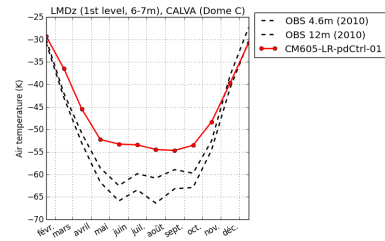

tempDC-CM605-GUST-LR-pdCtrl-01

tempDC-CM605-LR-pdCtrl-01

tempDC-LMDZOR6-0-5GUST-1

tempDC-LMDZOR6-0-5GUST

tempDC-LMDZOR6-0-5

tempDC-LMDZOR6-0-5Z0