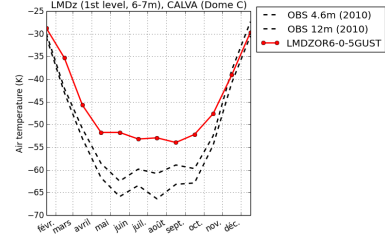

tempDC-CM605-GUST-LR-pdCtrl-01

tempDC-CM605-LR-pdCtrl-01

tempDC-LMDZOR6-0-5GUST-1

tempDC-LMDZOR6-0-5GUST

tempDC-LMDZOR6-0-5

tempDC-LMDZOR6-0-5Z0