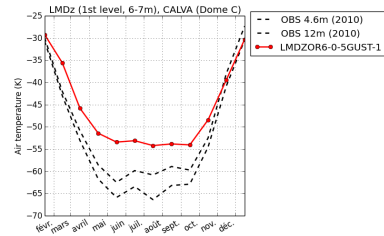

tempDC-CM605-GUST-LR-pdCtrl-01

tempDC-CM605-LR-pdCtrl-01

tempDC-LMDZOR6-0-5GUST-1

tempDC-LMDZOR6-0-5GUST

tempDC-LMDZOR6-0-5

tempDC-LMDZOR6-0-5Z0