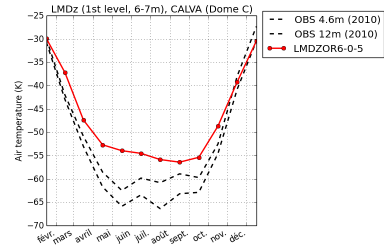

tempDC-CM605-GUST-LR-pdCtrl-01

tempDC-CM605-LR-pdCtrl-01

tempDC-LMDZOR6-0-5GUST-1

tempDC-LMDZOR6-0-5GUST

tempDC-LMDZOR6-0-5

tempDC-LMDZOR6-0-5Z0