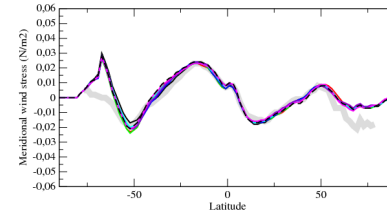

rsutzon

- OBS
- LMDZOR_CLIM
- LMDZOR_Z0_CTRL
- LMDZOR_Z0_qh
- LMDZOR_Z0_cdrag
- LMDZOR_GUST_CTRL
- LMDZOR_GUST_cdrag
- LMDZOR_GUST_2st
- - LMDZOR_GUST_minwind

rtszon

rttzon

sstzon

taszon

tauuzon

tauvzon