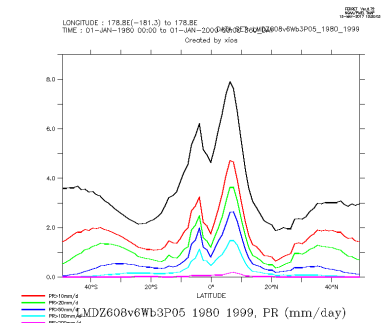

LMDZ608v6_1980_1999_hf

LMDZ608v6_1980_1999_is

LMDZ608v6_1980_1999_nd

LMDZ608v6_1980_1999_zon

LMDZ608v6Wb3P05_1980_1999_hf

LMDZ608v6Wb3P05_1980_1999_is

LMDZ608v6Wb3P05_1980_1999_nd

LMDZ608v6Wb3P05_1980_1999_zon