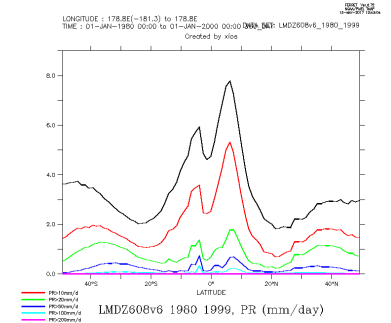

LMDZ608v3_1980_1999_zon

LMDZ608v6_1980_1999_zon