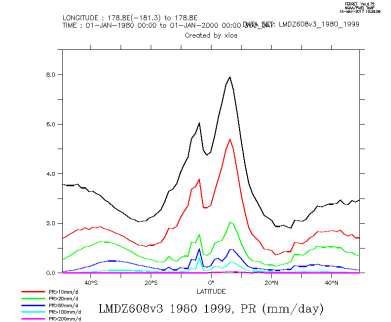

LMDZv5.70aZ0_1980_1999_hf

LMDZv5.70aZ0_1980_1999_is

LMDZv5.70aZ0_1980_1999_nd

LMDZv5.70aZ0_1980_1999_zon

LMDZ608v3_1980_1999_hf

LMDZ608v3_1980_1999_is

LMDZ608v3_1980_1999_nd

LMDZ608v3_1980_1999_zon