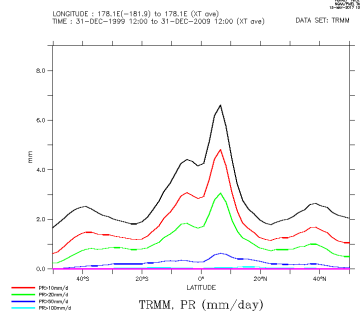

TRMM_hf

TRMM_is

TRMM_nd

TRMM_zon

LMDZv5.4_1980_1999_hf

LMDZv5.4_1980_1999_is

LMDZv5.4_1980_1999_nd

LMDZv5.4_1980_1999_zon