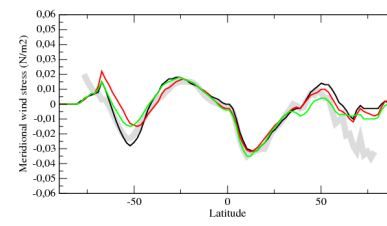

rsttzn

rsutzn

OBS
 LMDZOR_ZOCTRL
 CM608F_LR-amp-Gust
 CM608F_LR-amp-Gust-midUV

rtszon

rttzon

sstzon

taszon

tauuzon