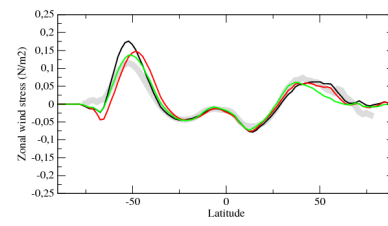

rsttzn

rsutzn

OBS
 LMDZOR_ZOCTRL
 CM608F_LR-amp-Gust
 CM608F_LR-amp-Gust-midUV

rtszon

rttzon

sstzon

taszon

tauuzon