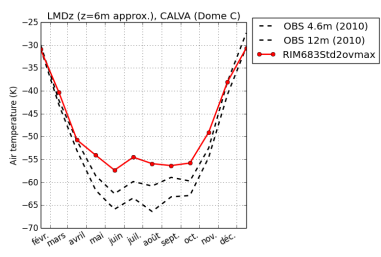

tempDC-NPv5-70a

tempDC-RIM683Std2ovmax

tempDC-RIM683Std2