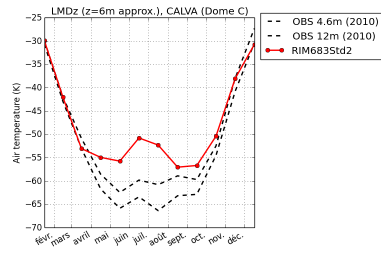

tempDC-NPv5-70a

tempDC-RIM683Std2ovmax

tempDC-RIM683Std2