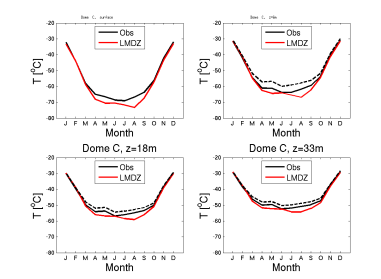

temp_DC_LmdzOr6Actrl_1980_1999

tempDC-LmdzOr6Actrl_1980_1999

Missing

tsol_DC_LmdzOr6Actrl_1980_1999

LWdnSFC_DC_LmdzOr6Actrl_1980_1999

wind10m_DC_LmdzOr6Actrl_1980_1999

temp_DC_LmdzOr6ActrlCldPh_1980_1999

tempDC-LmdzOr6ActrlCldPh_1980_1999