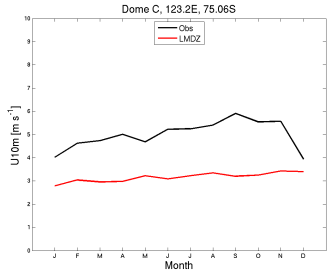

temp_DC_LmdzOrRsoil6A_1990_1999

wind10m_DC_LmdzOrRsoil6A_1990_1999