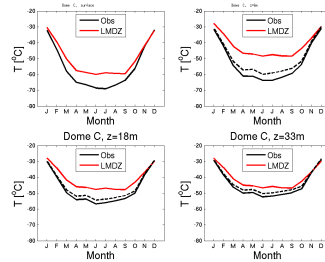

temp_DC_LmdzOrAPctrl.1990_1999

tempDC-LmdzOrAPctrl.1990_1999

Missing
tsol_DC_LmdzOrAPctrl.1990_1999

LWdnSFC

wind10m_DC_LmdzOrAPctrl.1990_1999

temp_DC_LmdzOrChoiAP.1990_1999

tempDC-LmdzOrChoiAP.1990_1999

Missing
tsol_DC_L