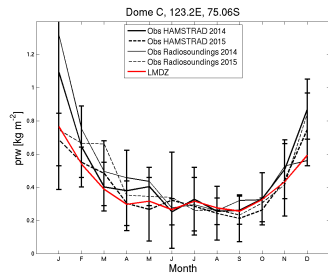

temp_DC_LmdzOrAPctrl.1990_1999

tempDC-LmdzOrAPctrl.1990_1999

Missing
tsol_DC_LmdzOrAPctrl.1990_1999

LWdnSFC

wind10m_DC_LmdzOrAPctrl.1990_1999

temp_DC_LmdzOrChoiAP.1990_1999

tempDC-LmdzOrChoiAP.1990_1999

Missing
tsol_DC_L