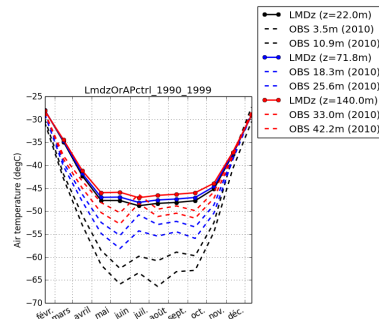

temp_DC_LmdzOrAPctrl.1990_1999

tempDC-LmdzOrAPctrl.1990_1999

Missing
tsol_DC_LmdzOrAPctrl.1990_1999

LWdnSFC

wind10m_DC_LmdzOrAPctrl.1990_1999

temp_DC_LmdzOrChoiAP.1990_1999

tempDC-LmdzOrChoiAP.1990_1999

Missing
tsol_DC_L