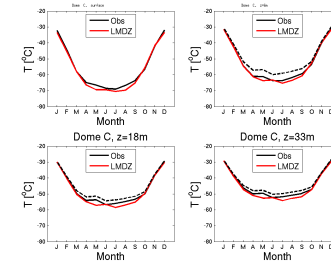

tempDC-LmdzOrChoiAP.1990_1999

temp_DC_LmdzOr6Actrl.1990_1999