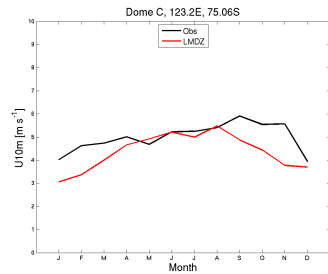

temp_DC_LmdzOrAPctrl.1990_1999

tempDC-LmdzOrAPctrl.1990_1999

Missing
tsol_DC_LmdzOrAPctrl.1990_1999

LWdnSFC

wind10m_DC_LmdzOrAPctrl.1990_1999

temp_DC_LmdzOrChoiAP.1990_1999

tempDC-LmdzOrChoiAP.1990_1999

Missing
tsol_DC_L