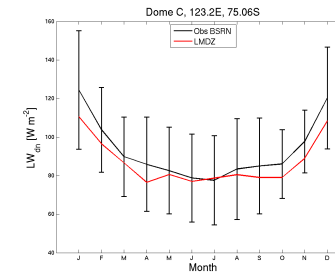

temp_DC_LmdzOrAPctrl.1990_1999

tempDC-LmdzOrAPctrl.1990_1999

Missing
tsol_DC_LmdzOrAPctrl.1990_1999

LWdnSFC

wind10m_DC_LmdzOrAPctrl.1990_1999

temp_DC_LmdzOrChoiAP.1990_1999

tempDC-LmdzOrChoiAP.1990_1999

Missing
tsol_DC_L