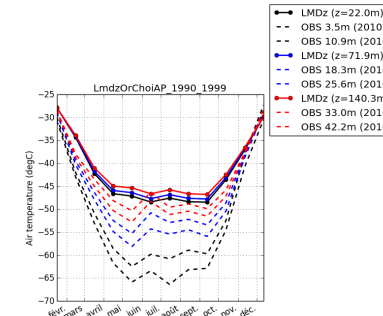

temp_DC_LmdzOrAPctrl.1990_1999

tempDC-LmdzOrAPctrl.1990_1999

Missing
tsol_DC_LmdzOrAPctrl.1990_1999

LWdnSFC

wind10m_DC_LmdzOrAPctrl.1990_1999

temp_DC_LmdzOrChoiAP.1990_1999

tempDC-LmdzOrChoiAP.1990_1999

Missing
tsol_DC_L