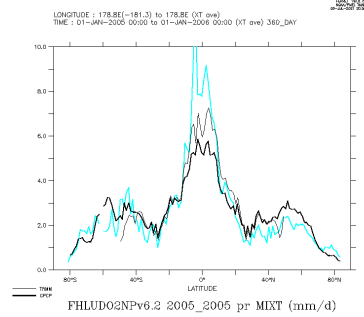

CM61-LR-amip-1967_1998_2007_con

CM61-LR-amip-1967_1998_2007_mix

CM61-LR-amip-1967_1998_2007_tot

CM61-LR-amip-1967_1998_2007_oce

FHLUDO2NPv6.2_2005_2005_con

FHLUDO2NPv6.2_2005_2005_mix

FHLUDO2NPv6.2_2005_2005_tot