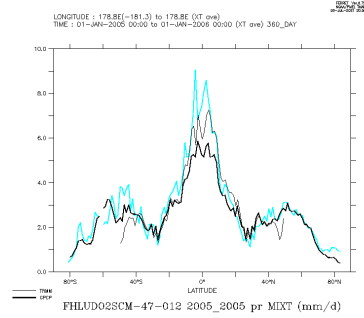

FHLUDO2NPv6.2_2005_2005_mix

FHLUDO2SCM-47-012_2005_2005_mix