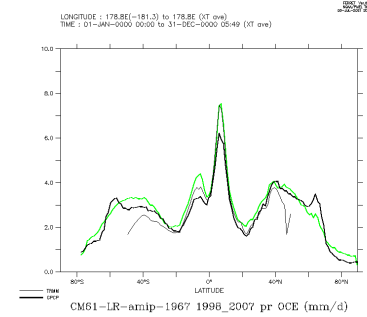

CM61-LR-amip-1967_1998_2007_con

CM61-LR-amip-1967_1998_2007_mix

CM61-LR-amip-1967_1998_2007_tot

CM61-LR-amip-1967_1998_2007_oce

FHLUDO2NPv6.2_2005_2005_con

FHLUDO2NPv6.2_2005_2005_mix

FHLUDO2NPv6.2_2005_2005_tot