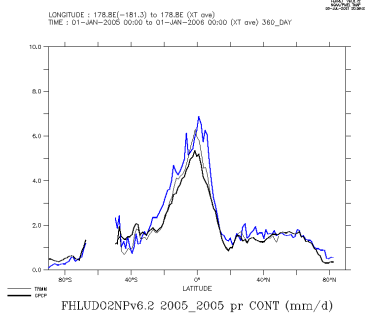

CM61-LR-amip-1967_1998_2007_con

CM61-LR-amip-1967_1998_2007_mix

CM61-LR-amip-1967_1998_2007_tot

CM61-LR-amip-1967_1998_2007_oce

FHLUDO2NPv6.2_2005_2005_con

FHLUDO2NPv6.2_2005_2005_mix

FHLUDO2NPv6.2_2005_2005_tot