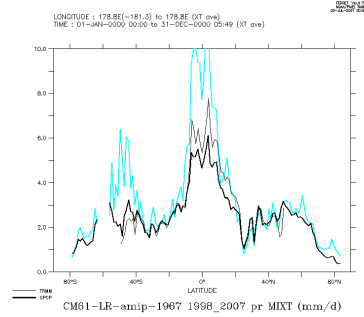

CM61-LR-amip-1967_1998_2007_con

CM61-LR-amip-1967_1998_2007_mix

CM61-LR-amip-1967_1998_2007_tot

CM61-LR-amip-1967_1998_2007_oce

FHLUDO2NPv6.2_2005_2005_con

FHLUDO2NPv6.2_2005_2005_mix

FHLUDO2NPv6.2_2005_2005_tot