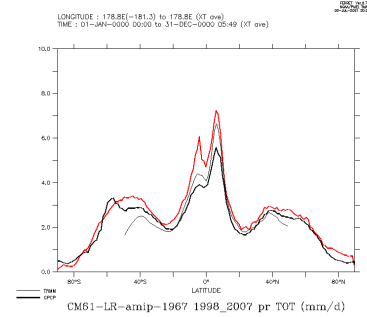

CM61-LR-amip-1967_1998_2007_con

CM61-LR-amip-1967_1998_2007_mix

CM61-LR-amip-1967_1998_2007_tot

CM61-LR-amip-1967_1998_2007_oce

FHLUDO2NPv6.2_2005_2005_con

FHLUDO2NPv6.2_2005_2005_mix

FHLUDO2NPv6.2_2005_2005_tot