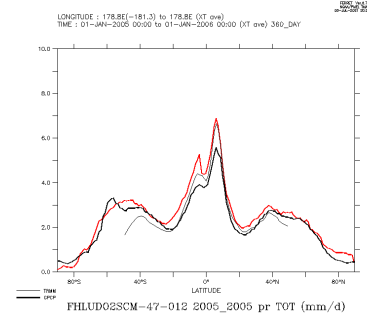

FHLUDO2NPv6.2_2005_2005_tot

FHLUDO2SCM-47-012_2005_2005_tot