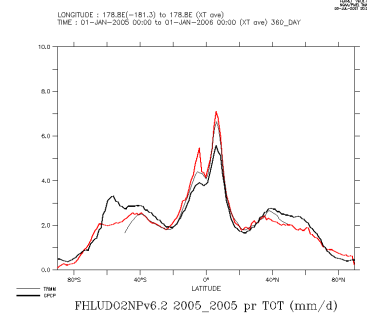

CM61-LR-amip-1967_1998_2007_con

CM61-LR-amip-1967_1998_2007_mix

CM61-LR-amip-1967_1998_2007_tot

CM61-LR-amip-1967_1998_2007_oce

FHLUDO2NPv6.2_2005_2005_con

FHLUDO2NPv6.2_2005_2005_mix

FHLUDO2NPv6.2_2005_2005_tot