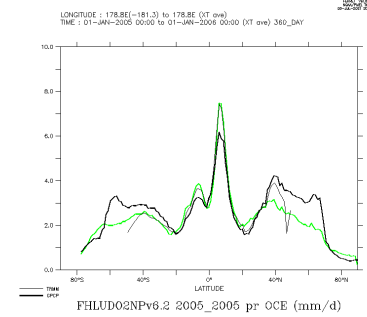

CM61-LR-amip-1967_1998_2007_con

CM61-LR-amip-1967_1998_2007_mix

CM61-LR-amip-1967_1998_2007_tot

CM61-LR-amip-1967_1998_2007_oce

FHLUDO2NPv6.2_2005_2005_con

FHLUDO2NPv6.2_2005_2005_mix

FHLUDO2NPv6.2_2005_2005_tot