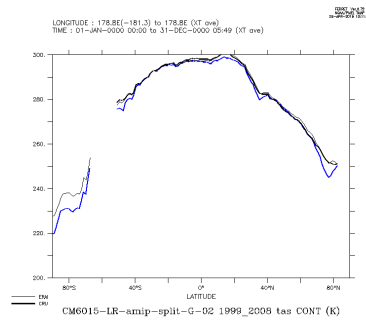

LS3leapref_2000_2009_con

LS3MIPJG_1999_2008_con

LS3MIPJGimp_2000_2009_con

LS3MIPJGlnD_2000_2009_con

LS3MIPJGlnD_2000_2009_con

LS3MIPJGlnDg_2000_2009_con

CM6015-LR-amip-split-G-02_1999_2008_con