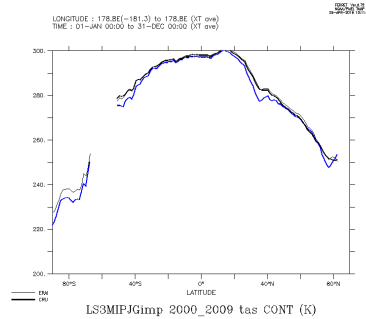

LS3leapref_2000_2009_con

LS3MIPJG_1999_2008_con

LS3MIPJGimp_2000_2009_con

LS3MIPJGlnD_2000_2009_con

LS3MIPJGlnD_2000_2009_con

LS3MIPJGlnDg_2000_2009_con

CM6015-LR-amip-split-G-02_1999_2008_con