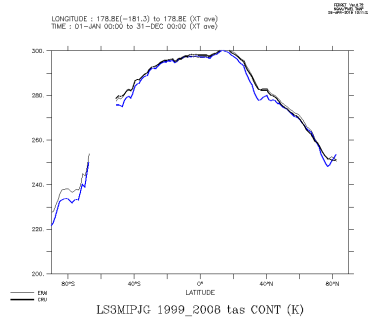

LS3leapref_2000_2009_con

LS3MIPJG_1999_2008_con

LS3MIPJGimp_2000_2009_con

LS3MIPJGlnD_2000_2009_con

LS3MIPJGlnD_2000_2009_con

LS3MIPJGlnDg_2000_2009_con

CM6015-LR-amip-split-G-02_1999_2008_con