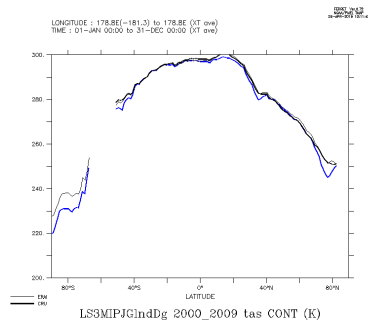

LS3leapref_2000_2009_con

LS3MIPJG_1999_2008_con

LS3MIPJGimp_2000_2009_con

LS3MIPJGlnD_2000_2009_con

LS3MIPJGlnD_2000_2009_con

LS3MIPJGlnDg_2000_2009_con

CM6015-LR-amip-split-G-02_1999_2008_con