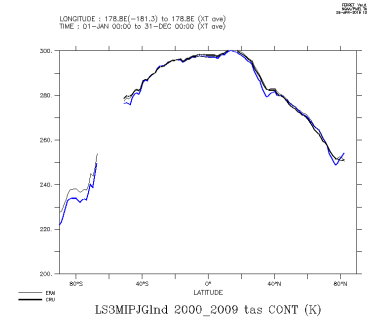

LS3leapref_2000_2009_con

LS3MIPJG_1999_2008_con

LS3MIPJGimp_2000_2009_con

LS3MIPJGlnD_2000_2009_con

LS3MIPJGlnD_2000_2009_con

LS3MIPJGlnDg_2000_2009_con

CM6015-LR-amip-split-G-02_1999_2008_con