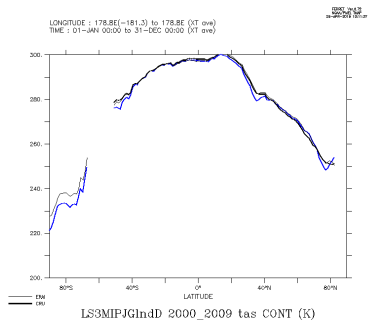

LS3leapref_2000_2009_con

LS3MIPJG_1999_2008_con

LS3MIPJGimp_2000_2009_con

LS3MIPJGlnD_2000_2009_con

LS3MIPJGlnD_2000_2009_con

LS3MIPJGlnDg_2000_2009_con

CM6015-LR-amip-split-G-02_1999_2008_con