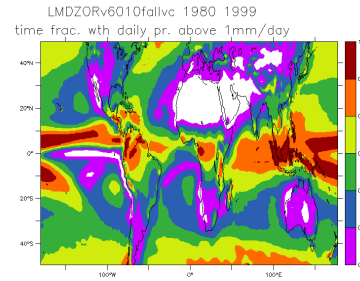

LMDZORv601D_1980_1999_hf

LMDZORv601D_1980_1999_is

LMDZORv601D_1980_1999_nd

LMDZORv601D_1980_1999_zon

LMDZORv6010fallvc_1980_1999_hf

LMDZORv6010fallvc_1980_1999_is

LMDZORv6010fallvc_1980_1999_nd

LMDZORv6010fallvc_1980_1999_zon