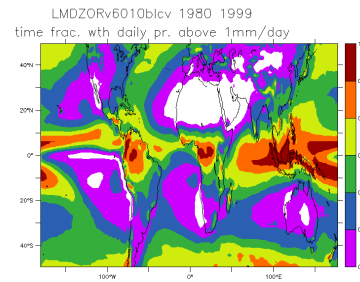

LMDZORv6010fallvc_1980_1999_nd

LMDZORv6010blcv_1980_1999_nd