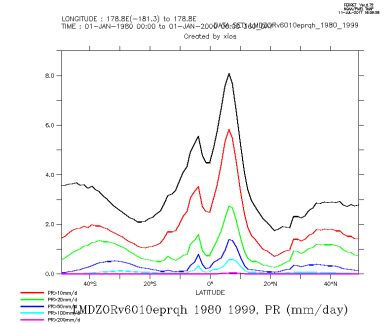

LMDZORv6010epwb_1980_1999_zon

LMDZORv6010eprqh_1980_1999_zon