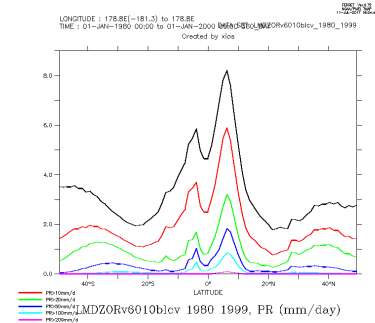

LMDZORv6010fallvc_1980_1999_zon

LMDZORv6010blcv_1980_1999_zon