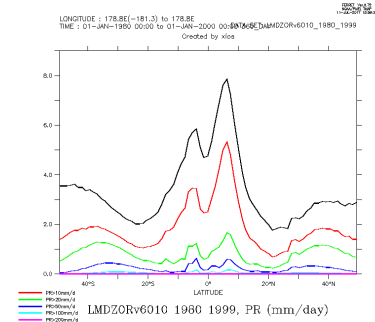

LMDZ608v6svn2828_1980_1999_zon

LMDZORv601D_1980_1999_zon