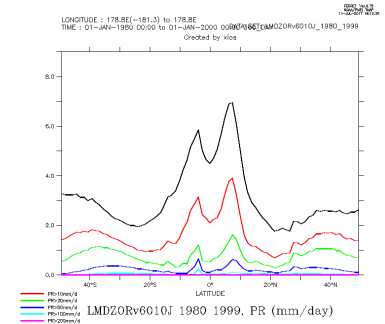

LMDZORv6010blcv_1980_1999_hf

LMDZORv6010blcv_1980_1999_is

LMDZORv6010blcv_1980_1999_nd

LMDZORv6010blcv_1980_1999_zon

LMDZORv6010epwb_1980_1999_hf

LMDZORv6010epwb_1980_1999_is

LMDZORv6010epwb_1980_1999_nd

LMDZORv6010epwb_1980_1999_zon

LMDZORv6010eprqh_1980_1999_hf

LMDZORv6010eprqh_1980_1999_is

LMDZORv6010eprqh_1980_1999_nd

LMDZORv6010eprqh_1980_1999_zon

LMDZORv6010J_1980_1999_hf

LMDZORv6010J_1980_1999_is

LMDZORv6010J_1980_1999_nd

LMDZORv6010J_1980_1999_zon