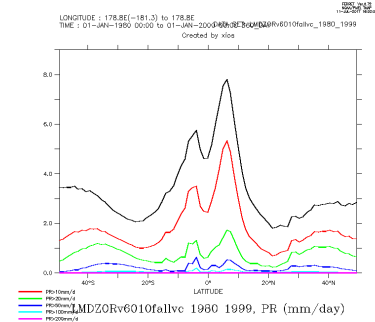

LMDZORv601D_1980_1999_hf

LMDZORv601D_1980_1999_is

LMDZORv601D_1980_1999_nd

LMDZORv601D_1980_1999_zon

LMDZORv6010fallvc_1980_1999_hf

LMDZORv6010fallvc_1980_1999_is

LMDZORv6010fallvc_1980_1999_nd

LMDZORv6010fallvc_1980_1999_zon