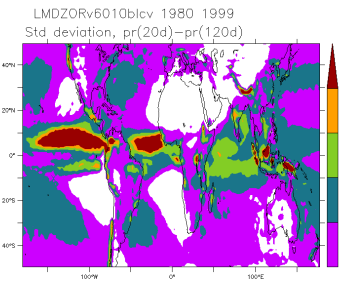

LMDZORv6010fallvc_1980_1999_is

LMDZORv6010blcv_1980_1999_is