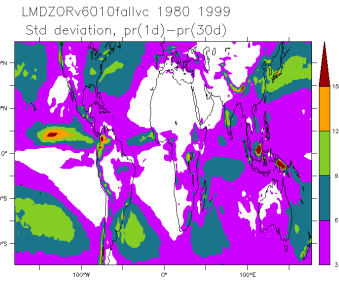

LMDZORv601D_1980_1999_hf

LMDZORv601D_1980_1999_is

LMDZORv601D_1980_1999_nd

LMDZORv601D_1980_1999_zon

LMDZORv6010fallvc_1980_1999_hf

LMDZORv6010fallvc_1980_1999_is

LMDZORv6010fallvc_1980_1999_nd

LMDZORv6010fallvc_1980_1999_zon