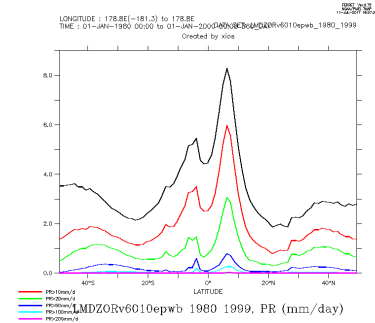

LMDZORv6010blcv_1980_1999_hf

LMDZORv6010blcv_1980_1999_is

LMDZORv6010blcv_1980_1999_nd

LMDZORv6010blcv_1980_1999_zon

LMDZORv6010epwb_1980_1999_hf

LMDZORv6010epwb_1980_1999_is

LMDZORv6010epwb_1980_1999_nd

LMDZORv6010epwb_1980_1999_zon