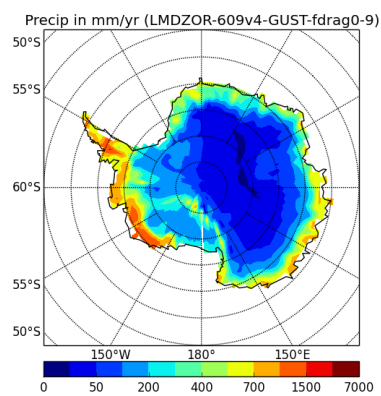

precipSH-LMDZOR-609v4-CTRL

precipSH-LMDZOR-609v4-GUST-3bl

precipSH-LMDZOR-609v4-GUST-3wk

precipSH-LMDZOR-609v4-GUST-fdrag0-9

precipSH-LMDZOR-609v4-GUST-minwind

precipSH-LMDZOR-609v4-GUST

precipSH-LMDZOR-609v4-GUST-strato