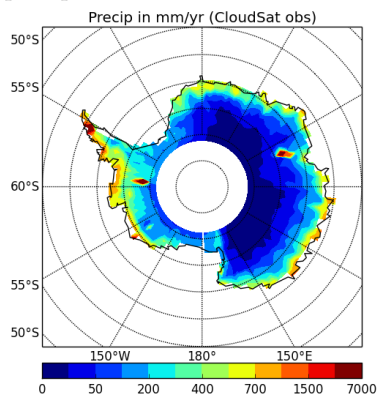

precipSH-LMDZOR-609v4-GUST-minwind

precipSH-OBS