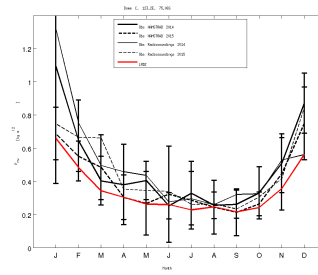

prw_DC_LMDZ608v6_1980_1999