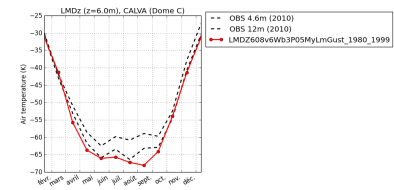

prw_DC_LMDZ608v6Wb3P05MyLm_1980_1999

tempDC-LMDZ608v6Wb3P05MyLm_1980_1999

LWdn_DC_LMDZ608v6Wb3P05MyLmGust_1980_1999

prw_DC_LMDZ608v6Wb3P05MyLmGust_1980_1999

tempDC-LMDZ608v6Wb3P05MyLmGust_1980_1999

LWdn_DC_LMDZ608v6tqsat_1980_1999