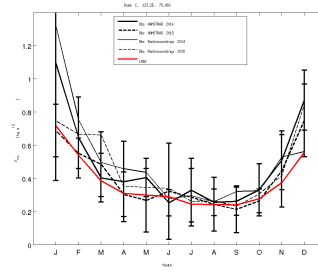

prw_DC_LMDZ608v6Wb3P05MyLm_1980_1999

tempDC-LMDZ608v6Wb3P05MyLm_1980_1999

LWdn_DC_LMDZ608v6Wb3P05MyLmGust_1980_1999

prw_DC_LMDZ608v6Wb3P05MyLmGust_1980_1999

tempDC-LMDZ608v6Wb3P05MyLmGust_1980_1999

LWdn_DC_LMDZ608v6tqsat_1980_1999