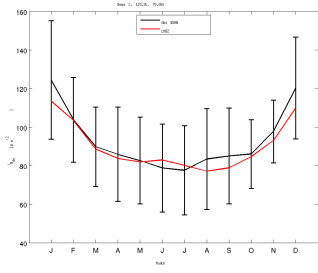

prw_DC_LMDZ608v6Wb3P05MyLm_1980_1999

tempDC-LMDZ608v6Wb3P05MyLm_1980_1999

LWdn_DC_LMDZ608v6Wb3P05MyLmGust_1980_1999

prw_DC_LMDZ608v6Wb3P05MyLmGust_1980_1999

tempDC-LMDZ608v6Wb3P05MyLmGust_1980_1999

LWdn_DC_LMDZ608v6tqsat_1980_1999