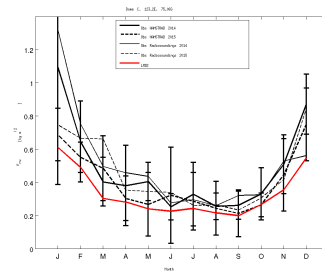

prw_DC_LMDZ608v6Wb3P05MyLm_1980_1999

tempDC-LMDZ608v6Wb3P05MyLm_1980_1999

LWdn_DC_LMDZ608v6Wb3P05MyLmGust_1980_1999

prw_DC_LMDZ608v6Wb3P05MyLmGust_1980_1999

tempDC-LMDZ608v6Wb3P05MyLmGust_1980_1999

LWdn_DC_LMDZ608v6tqsat_1980_1999