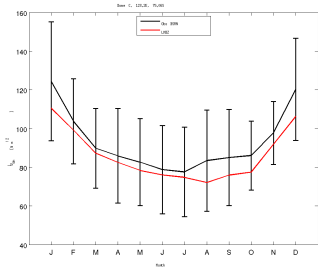

LWdn_DC_LMDZ608v6_1980_1999

LWdn_DC_LMDZ608v6oro_1980_1999