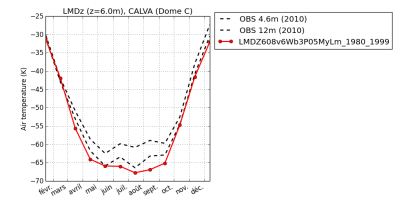

prw_DC_LMDZ608v6Wb3P05MyLm_1980_1999

tempDC-LMDZ608v6Wb3P05MyLm_1980_1999

LWdn_DC_LMDZ608v6Wb3P05MyLmGust_1980_1999

prw_DC_LMDZ608v6Wb3P05MyLmGust_1980_1999

tempDC-LMDZ608v6Wb3P05MyLmGust_1980_1999

LWdn_DC_LMDZ608v6tqsat_1980_1999