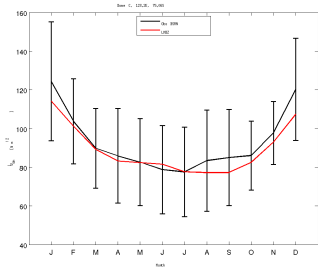

LWdn_DC_LMDZ608v6oro_1980_1999

LWdn_DC_LMDZ608v6Wb3P05MyLm_1980_1999