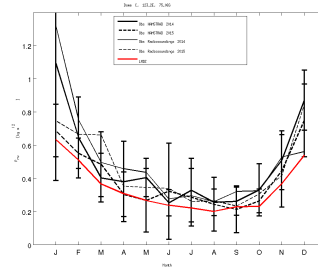

prw_DC_LMDZ608v6_1980_1999

prw_DC_LMDZ608v6oro_1980_1999