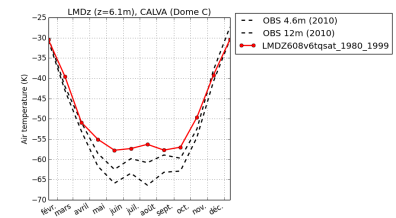

tempDC-LMDZ608v6Wb3P05MyLmGust_1980_1999

tempDC-LMDZ608v6tqsat_1980_1999