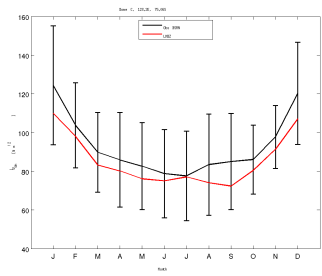

prw_DC_LMDZ608v6Wb3P05MyLm_1980_1999

tempDC-LMDZ608v6Wb3P05MyLm_1980_1999

LWdn_DC_LMDZ608v6Wb3P05MyLmGust_1980_1999

prw_DC_LMDZ608v6Wb3P05MyLmGust_1980_1999

tempDC-LMDZ608v6Wb3P05MyLmGust_1980_1999

LWdn_DC_LMDZ608v6tqsat_1980_1999