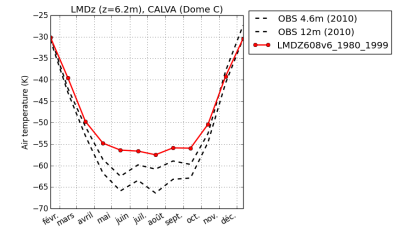

tempDC-LMDZ608v6_1980_1999