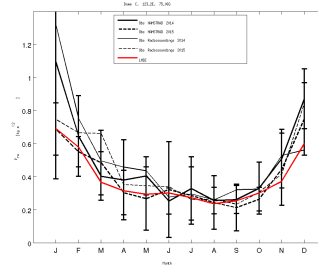

prw_DC_LMDZ608v6Wb3P05MyLm_1980_1999

tempDC-LMDZ608v6Wb3P05MyLm_1980_1999

LWdn_DC_LMDZ608v6Wb3P05MyLmGust_1980_1999

prw_DC_LMDZ608v6Wb3P05MyLmGust_1980_1999

tempDC-LMDZ608v6Wb3P05MyLmGust_1980_1999

LWdn_DC_LMDZ608v6tqsat_1980_1999