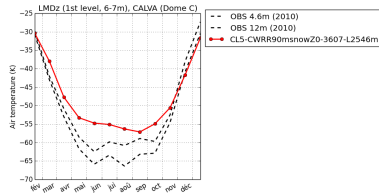

tempDC-CL5-CWRR90msnow-3607-L2546m

tempDC-CL5-CWRR90msnowSu-3607-L2546m

tempDC-CL5-CWRR90msnowZ0-3607-L2546m

tempDC-CL5-CWRR90mSu-3607-L2546m

tempDC-CL5-CWRR90mZ0-3607-L2546m

tempDC-CL5-CWRRcSu-3525-L2488m

tempDC-CL5-CWRRcSu-3607-L2546m