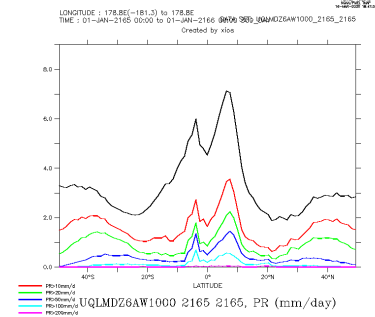

UQLMDZ6AW1000.2164.2164_zon

UQLMDZ6AW1000.2165.2165_zon