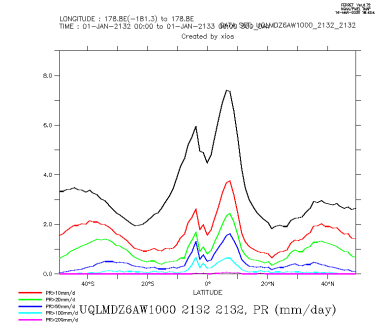

UQLMDZ6AW1000.2131.2131_hf

UQLMDZ6AW1000.2131.2131_is

UQLMDZ6AW1000.2131.2131_nd

UQLMDZ6AW1000.2131.2131_zon

UQLMDZ6AW1000.2132.2132_hf

UQLMDZ6AW1000.2132.2132_is

UQLMDZ6AW1000.2132.2132_nd

UQLMDZ6AW1000.2132.2132_zon