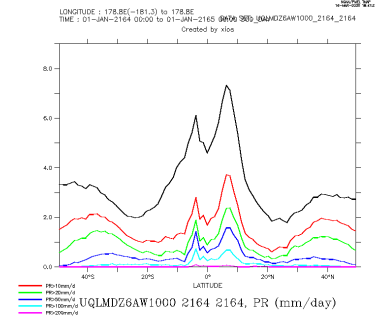

UQLMDZ6AW1000.2163.2163_hf

UQLMDZ6AW1000.2163.2163_is

UQLMDZ6AW1000.2163.2163_nd

UQLMDZ6AW1000.2163.2163_zon

UQLMDZ6AW1000.2164.2164_hf

UQLMDZ6AW1000.2164.2164_is

UQLMDZ6AW1000.2164.2164_nd

UQLMDZ6AW1000.2164.2164_zon