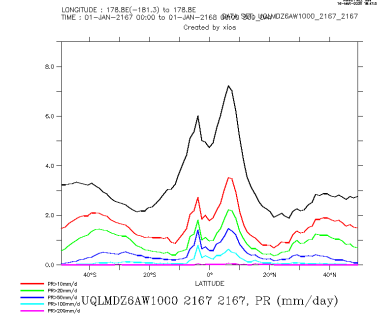

UQLMDZ6AW1000_2166_2166_zon

UQLMDZ6AW1000_2167_2167_zon