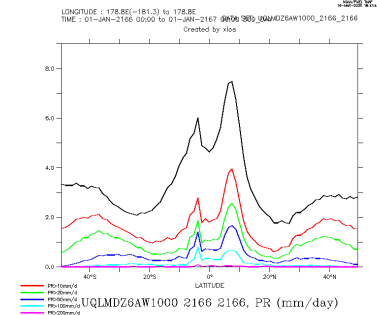

UQLMDZ6AW1000.2165.2165_hf

UQLMDZ6AW1000.2165.2165_is

UQLMDZ6AW1000.2165.2165_nd

UQLMDZ6AW1000.2165.2165_zon

UQLMDZ6AW1000_2166_2166_hf

UQLMDZ6AW1000_2166_2166_is

UQLMDZ6AW1000_2166_2166_nd

UQLMDZ6AW1000_2166_2166_zon