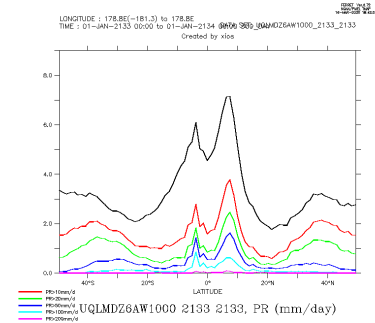

UQLMDZ6AW1000.2132.2132_zon

UQLMDZ6AW1000.2133.2133_zon