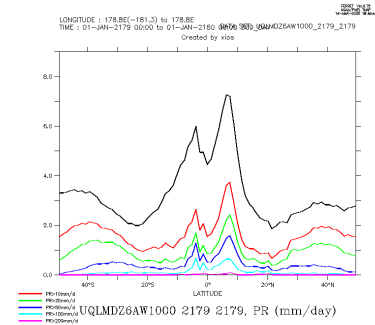

UQLMDZ6AW1000.2177.2177_hf

UQLMDZ6AW1000.2177.2177_is

UQLMDZ6AW1000.2177.2177_nd

UQLMDZ6AW1000.2177.2177_zon

UQLMDZ6AW1000_2178_2178_hf

UQLMDZ6AW1000_2178_2178_is

UQLMDZ6AW1000_2178_2178_nd

UQLMDZ6AW1000_2178_2178_zon