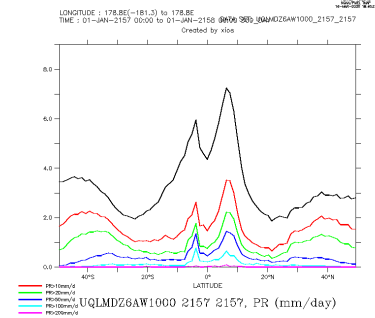

UQLMDZ6AW1000.2156.2156_zon

UQLMDZ6AW1000.2157.2157_zon