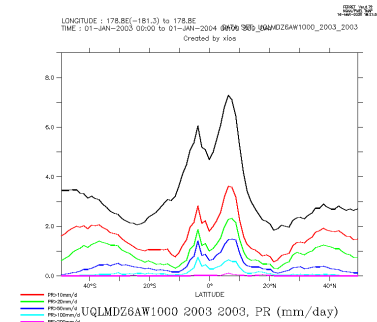

UQLMDZ6AW1000_2002_2002_hf

UQLMDZ6AW1000_2002_2002_is

UQLMDZ6AW1000_2002_2002_nd

UQLMDZ6AW1000_2002_2002_zon

UQLMDZ6AW1000_2003_2003_hf

UQLMDZ6AW1000_2003_2003_is

UQLMDZ6AW1000_2003_2003_nd

UQLMDZ6AW1000_2003_2003_zon