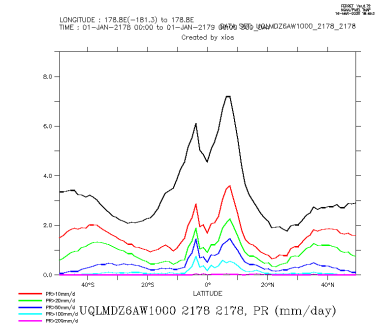

UQLMDZ6AW1000.2177.2177_hf

UQLMDZ6AW1000.2177.2177_is

UQLMDZ6AW1000.2177.2177_nd

UQLMDZ6AW1000.2177.2177_zon

UQLMDZ6AW1000_2178_2178_hf

UQLMDZ6AW1000_2178_2178_is

UQLMDZ6AW1000_2178_2178_nd

UQLMDZ6AW1000_2178_2178_zon