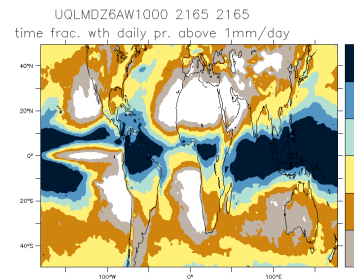

UQLMDZ6AW1000.2164.2164_nd

UQLMDZ6AW1000.2165.2165_nd