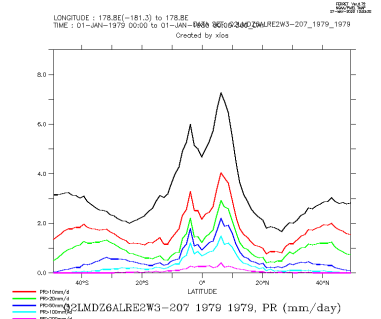

Q2LMDZ6ALRE2W3-206_1979_1979_zon

Q2LMDZ6ALRE2W3-207_1979_1979_zon