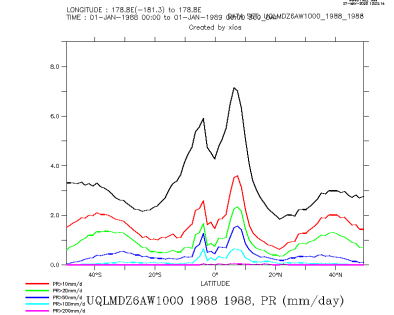

TRMM\_hf

TRMM\_is

TRMM\_nd

TRMM\_zon

UQLMDZ6AW1000\_1988\_1988\_hf

UQLMDZ6AW1000\_1988\_1988\_is

UQLMDZ6AW1000\_1988\_1988\_nd

UQLMDZ6AW1000\_1988\_1988\_zon