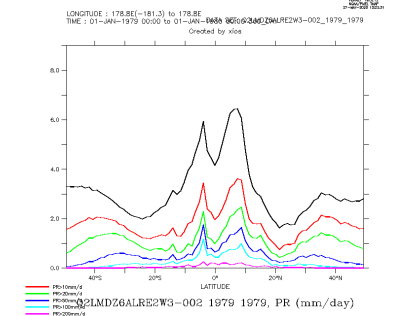

Q2LMDZ6ALRE2W3-001_1979_1979_zon

Q2LMDZ6ALRE2W3-002_1979_1979_zon