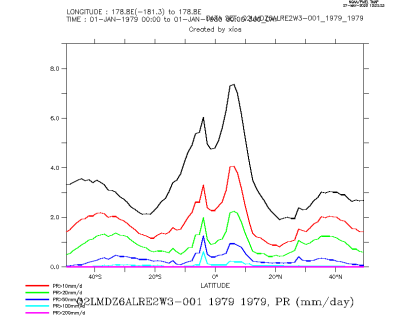

TRMM\_hf

TRMM\_is

TRMM\_nd

TRMM\_zon

UQLMDZ6AW1000\_1988\_1988\_hf

UQLMDZ6AW1000\_1988\_1988\_is

UQLMDZ6AW1000\_1988\_1988\_nd

UQLMDZ6AW1000\_1988\_1988\_zon