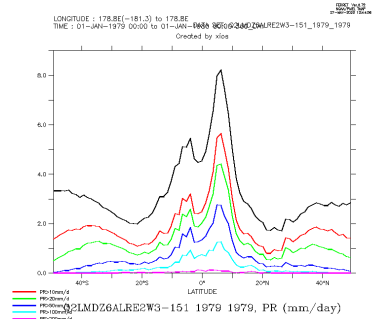

Q2LMDZ6ALRE2W3-150_1979_1979_zon

Q2LMDZ6ALRE2W3-151_1979_1979_zon