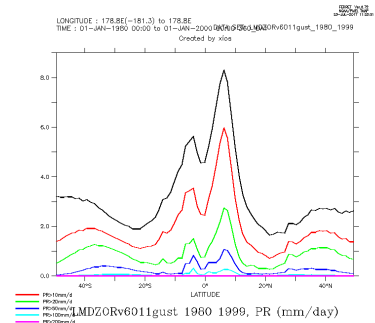

TRMM\_hf

TRMM\_is

TRMM\_nd

TRMM\_zon

LMDZORv6011gust\_1980\_1999\_hf

LMDZORv6011gust\_1980\_1999\_is

LMDZORv6011gust\_1980\_1999\_nd

LMDZORv6011gust\_1980\_1999\_zon