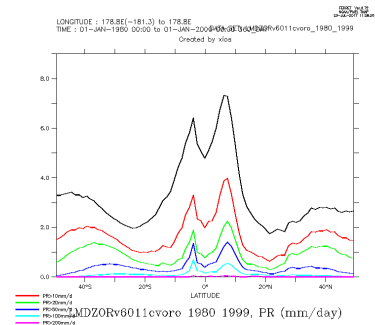

TRMM\_hf

TRMM\_is

TRMM\_nd

TRMM\_zon

LMDZORv6011gust\_1980\_1999\_hf

LMDZORv6011gust\_1980\_1999\_is

LMDZORv6011gust\_1980\_1999\_nd

LMDZORv6011gust\_1980\_1999\_zon