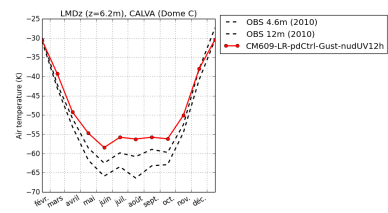

tempDC-CM609-LR-fqsat-Gust-nudUV12h

tempDC-CM609-LR-pdCtrl-Gust-nudUV12h

tempDC-CM609-LR-pdCtrl-Gust