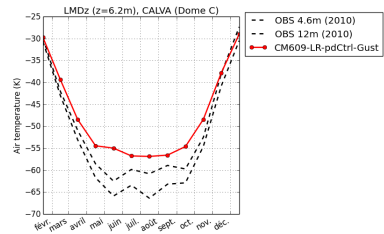

tempDC-CM609-LR-fqsat-Gust-nudUV12h

tempDC-CM609-LR-pdCtrl-Gust-nudUV12h

tempDC-CM609-LR-pdCtrl-Gust