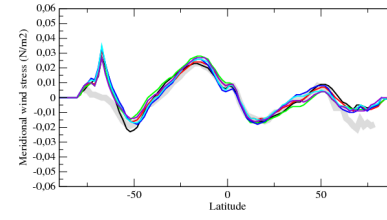

rsutzon

- OBS
- LMDZOR_Z0_CTRL
- AMIP608P-gust
- AMIP608P-nud-gust
- CM607R-LR-pdCtrl-SswCnd05-2l
- CM608P-gust
- CM608P-nudUV-gust

rtszon

rttzon

sstzon

taszon

tauuzon

tauvzon