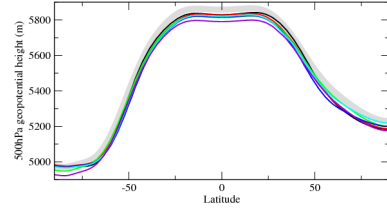

rsutzon

- OBS
- LMDZOR_Z0_CTRL
- AMIP608P-gust
- AMIP608P-nud-gust
- CM607R-LR-pdCtrl-SswCnd05-2l
- CM608P-gust
- CM608P-nudUV-gust

rtszon

rttzon

sstzon

taszon

tauuzon

tauvzon