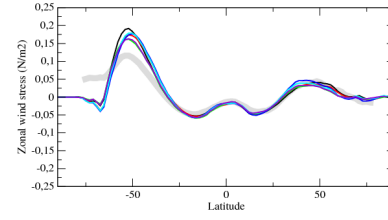

rsutzon

- OBS
- LMDZOR_Z0_CTRL
- AMIP608P-gust
- AMIP608P-nud-gust
- CM607R-LR-pdCtrl-SswCnd05-2l
- CM608P-gust
- CM608P-nudUV-gust

rtszon

rttzon

sstzon

taszon

tauuzon

tauvzon