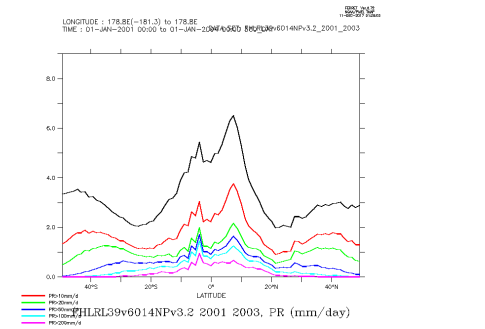

FHLRL39v6014AR4\_2001\_2003\_nd

FHLRL39v6014AR4\_2001\_2003\_zon

FHLRL39v6014NPv3.2\_2001\_2003\_hf

FHLRL39v6014NPv3.2\_2001\_2003\_is

FHLRL39v6014NPv3.2\_2001\_2003\_nd

FHLRL39v6014NPv3.2\_2001\_2003\_zon