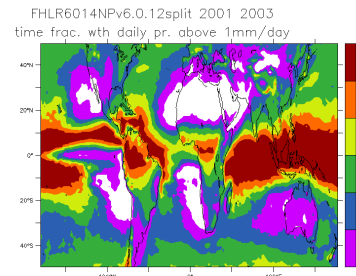

TRMM\_hf

TRMM\_is

TRMM\_nd

TRMM\_zon

LMDZOR.6.0.12split\_1980\_1999\_hf

LMDZOR.6.0.12split\_1980\_1999\_is

LMDZOR.6.0.12split\_1980\_1999\_nd

LMDZOR.6.0.12split\_1980\_1999\_zon