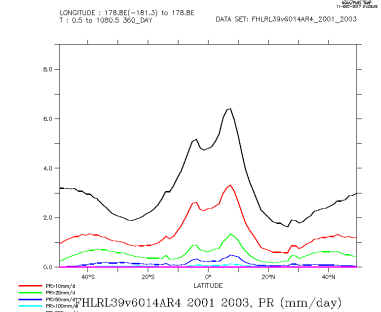

FHLR6014NPv6.0.12split_2001_2003_zon

FHLRL39v6014AR4_2001_2003_zon