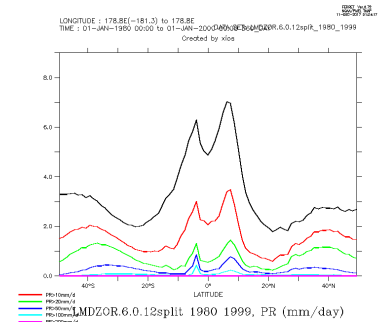

TRMM\_hf

TRMM\_is

TRMM\_nd

TRMM\_zon

LMDZOR.6.0.12split\_1980\_1999\_hf

LMDZOR.6.0.12split\_1980\_1999\_is

LMDZOR.6.0.12split\_1980\_1999\_nd

LMDZOR.6.0.12split\_1980\_1999\_zon