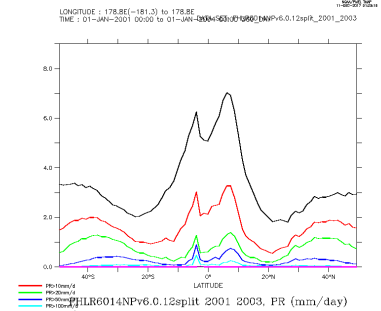

TRMM\_hf

TRMM\_is

TRMM\_nd

TRMM\_zon

LMDZOR.6.0.12split\_1980\_1999\_hf

LMDZOR.6.0.12split\_1980\_1999\_is

LMDZOR.6.0.12split\_1980\_1999\_nd

LMDZOR.6.0.12split\_1980\_1999\_zon