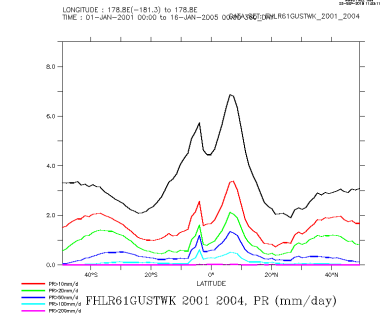

FHLR61MILLER_2001_2004_hf

FHLR61MILLER_2001_2004_is

FHLR61MILLER_2001_2004_nd

FHLR61MILLER_2001_2004_zon

FHLR61GUSTWK_2001_2004_hf

FHLR61GUSTWK_2001_2004_is

FHLR61GUSTWK_2001_2004_nd

FHLR61GUSTWK_2001_2004_zon