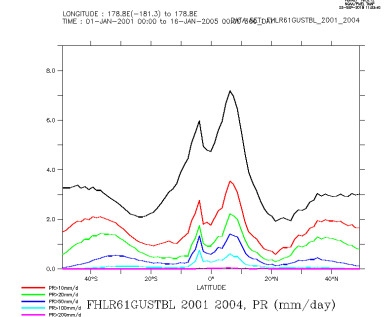

FHLR61GUSTWK_2001_2004_zon

FHLR61GUSTBL_2001_2004_zon