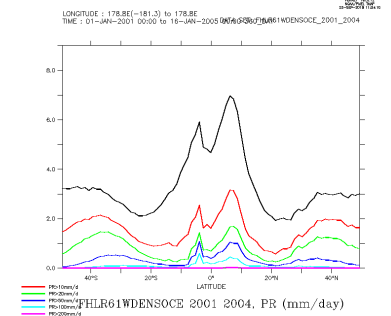

FHLR61GUSTBL_2001_2004_hf

FHLR61GUSTBL_2001_2004_is

FHLR61GUSTBL_2001_2004_nd

FHLR61GUSTBL_2001_2004_zon

FHLR61WDENSOCE_2001_2004_hf

FHLR61WDENSOCE_2001_2004_is

FHLR61WDENSOCE_2001_2004_nd

FHLR61WDENSOCE_2001_2004_zon