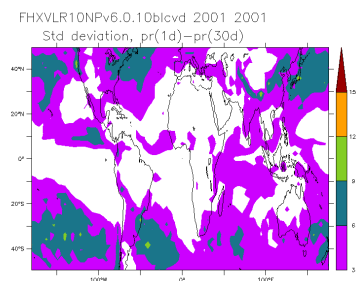

FHXVLR10NPv6.0.10blev_2001_2001_hf

FHXVLR10NPv6.0.10blevd_2001_2001_hf