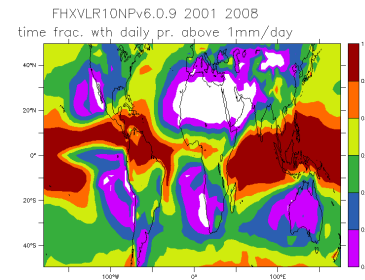

TRMM\_hf

TRMM\_is

TRMM\_nd

TRMM\_zon

FHXVLR10NPv6.0.9\_2001\_2008\_hf

FHXVLR10NPv6.0.9\_2001\_2008\_is

FHXVLR10NPv6.0.9\_2001\_2008\_nd

FHXVLR10NPv6.0.9\_2001\_2008\_zon