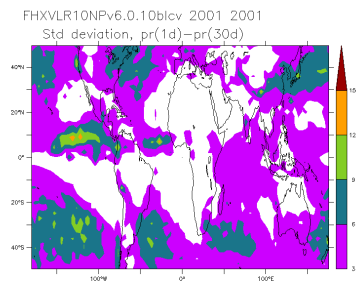

TRMM\_hf

TRMM\_is

TRMM\_nd

TRMM\_zon

FHXVLR10NPv6.0.9\_2001\_2008\_hf

FHXVLR10NPv6.0.9\_2001\_2008\_is

FHXVLR10NPv6.0.9\_2001\_2008\_nd

FHXVLR10NPv6.0.9\_2001\_2008\_zon