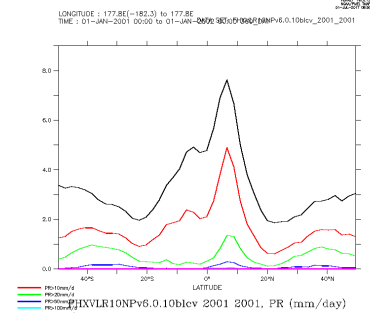

TRMM\_hf

TRMM\_is

TRMM\_nd

TRMM\_zon

FHXVLR10NPv6.0.9\_2001\_2008\_hf

FHXVLR10NPv6.0.9\_2001\_2008\_is

FHXVLR10NPv6.0.9\_2001\_2008\_nd

FHXVLR10NPv6.0.9\_2001\_2008\_zon