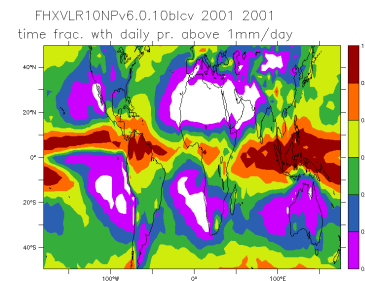

TRMM\_hf

TRMM\_is

TRMM\_nd

TRMM\_zon

FHXVLR10NPv6.0.9\_2001\_2008\_hf

FHXVLR10NPv6.0.9\_2001\_2008\_is

FHXVLR10NPv6.0.9\_2001\_2008\_nd

FHXVLR10NPv6.0.9\_2001\_2008\_zon