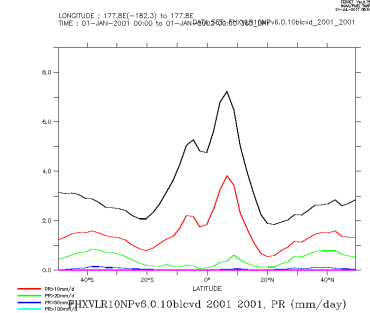

FHXVLR10NPv6.0.10blev_2001_2001_zon

FHXVLR10NPv6.0.10blevd_2001_2001_zon