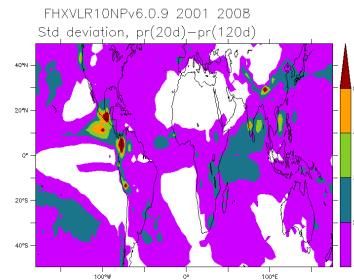

TRMM\_hf

TRMM\_is

TRMM\_nd

TRMM\_zon

FHXVLR10NPv6.0.9\_2001\_2008\_hf

FHXVLR10NPv6.0.9\_2001\_2008\_is

FHXVLR10NPv6.0.9\_2001\_2008\_nd

FHXVLR10NPv6.0.9\_2001\_2008\_zon