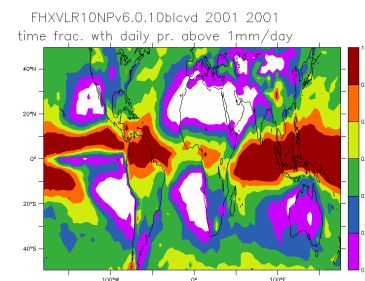

FHXVLR10NPv6.0.10blev_2001_2001_nd

FHXVLR10NPv6.0.10blevd_2001_2001_nd