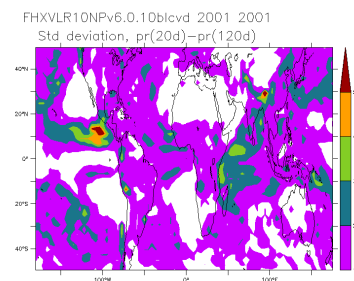

FHXVLR10NPv6.0.10blev_2001_2001_is

FHXVLR10NPv6.0.10blevd_2001_2001_is