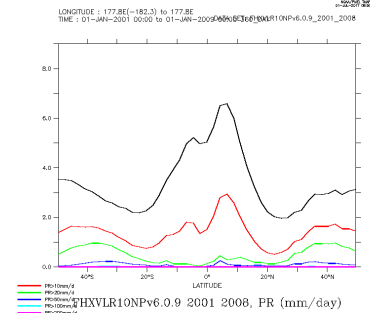

TRMM\_hf

TRMM\_is

TRMM\_nd

TRMM\_zon

FHXVLR10NPv6.0.9\_2001\_2008\_hf

FHXVLR10NPv6.0.9\_2001\_2008\_is

FHXVLR10NPv6.0.9\_2001\_2008\_nd

FHXVLR10NPv6.0.9\_2001\_2008\_zon