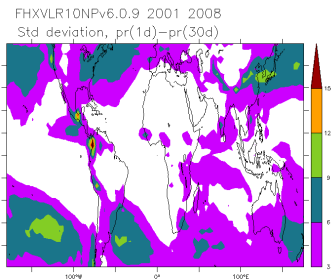

TRMM\_hf

TRMM\_is

TRMM\_nd

TRMM\_zon

FHXVLR10NPv6.0.9\_2001\_2008\_hf

FHXVLR10NPv6.0.9\_2001\_2008\_is

FHXVLR10NPv6.0.9\_2001\_2008\_nd

FHXVLR10NPv6.0.9\_2001\_2008\_zon