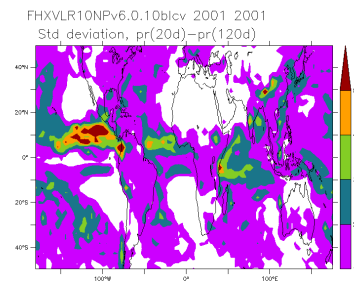

TRMM\_hf

TRMM\_is

TRMM\_nd

TRMM\_zon

FHXVLR10NPv6.0.9\_2001\_2008\_hf

FHXVLR10NPv6.0.9\_2001\_2008\_is

FHXVLR10NPv6.0.9\_2001\_2008\_nd

FHXVLR10NPv6.0.9\_2001\_2008\_zon