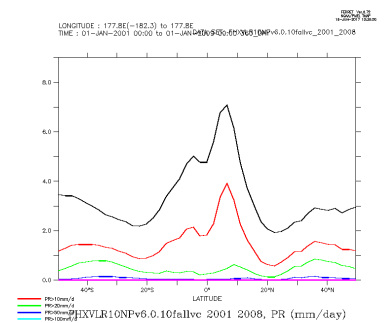

TRMM\_hf

TRMM\_is

TRMM\_nd

TRMM\_zon

FHXVLR10NPv6.0.9\_2001\_2008\_hf

FHXVLR10NPv6.0.9\_2001\_2008\_is

FHXVLR10NPv6.0.9\_2001\_2008\_nd

FHXVLR10NPv6.0.9\_2001\_2008\_zon

FHXVLR10NPv6.0.10\_2001\_2008\_hf

FHXVLR10NPv6.0.10\_2001\_2008\_is

FHXVLR10NPv6.0.10\_2001\_2008\_nd

FHXVLR10NPv6.0.10\_2001\_2008\_zon

FHXVLR10NPv6.0.10fallvc\_2001\_2008\_hf

FHXVLR10NPv6.0.10fallvc\_2001\_2008\_is