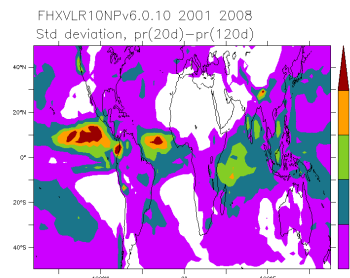

TRMM\_hf

TRMM\_is

TRMM\_nd

TRMM\_zon

FHXVLR10NPv6.0.9\_2001\_2008\_hf

FHXVLR10NPv6.0.9\_2001\_2008\_is

FHXVLR10NPv6.0.9\_2001\_2008\_nd

FHXVLR10NPv6.0.9\_2001\_2008\_zon