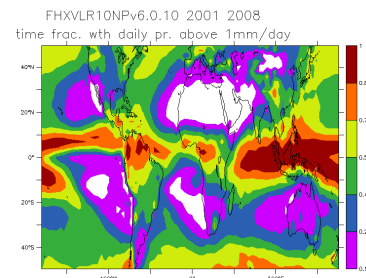

TRMM\_hf

TRMM\_is

TRMM\_nd

TRMM\_zon

FHXVLR10NPv6.0.9\_2001\_2008\_hf

FHXVLR10NPv6.0.9\_2001\_2008\_is

FHXVLR10NPv6.0.9\_2001\_2008\_nd

FHXVLR10NPv6.0.9\_2001\_2008\_zon