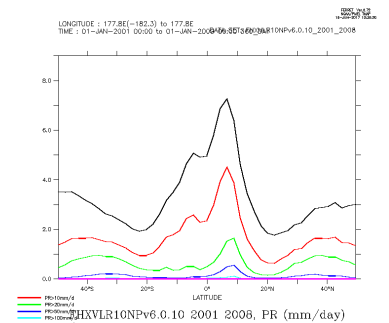

TRMM\_hf

TRMM\_is

TRMM\_nd

TRMM\_zon

FHXVLR10NPv6.0.9\_2001\_2008\_hf

FHXVLR10NPv6.0.9\_2001\_2008\_is

FHXVLR10NPv6.0.9\_2001\_2008\_nd

FHXVLR10NPv6.0.9\_2001\_2008\_zon