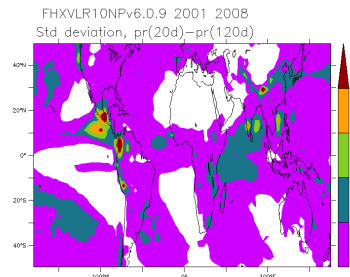

TRMM\_hf

TRMM\_is

TRMM\_nd

TRMM\_zon

FHXVLR10NPv6.0.9\_2001\_2008\_hf

FHXVLR10NPv6.0.9\_2001\_2008\_is

FHXVLR10NPv6.0.9\_2001\_2008\_nd

FHXVLR10NPv6.0.9\_2001\_2008\_zon