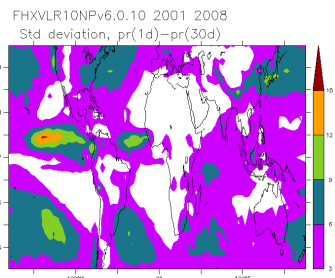

TRMM\_hf

TRMM\_is

TRMM\_nd

TRMM\_zon

FHXVLR10NPv6.0.9\_2001\_2008\_hf

FHXVLR10NPv6.0.9\_2001\_2008\_is

FHXVLR10NPv6.0.9\_2001\_2008\_nd

FHXVLR10NPv6.0.9\_2001\_2008\_zon