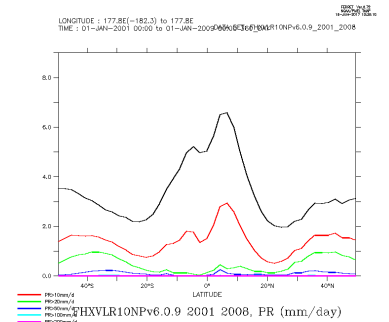

TRMM\_hf

TRMM\_is

TRMM\_nd

TRMM\_zon

FHXVLR10NPv6.0.9\_2001\_2008\_hf

FHXVLR10NPv6.0.9\_2001\_2008\_is

FHXVLR10NPv6.0.9\_2001\_2008\_nd

FHXVLR10NPv6.0.9\_2001\_2008\_zon

FHXVLR10NPv6.0.10\_2001\_2008\_hf

FHXVLR10NPv6.0.10\_2001\_2008\_is

FHXVLR10NPv6.0.10\_2001\_2008\_nd

FHXVLR10NPv6.0.10\_2001\_2008\_zon

FHXVLR10NPv6.0.10fallvc\_2001\_2008\_hf

FHXVLR10NPv6.0.10fallvc\_2001\_2008\_is