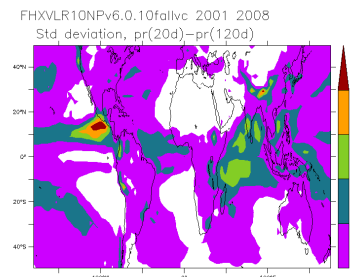

FHXVLR10NPv6.0.10_2001_2008_is

FHXVLR10NPv6.0.10fallvc_2001_2008_is