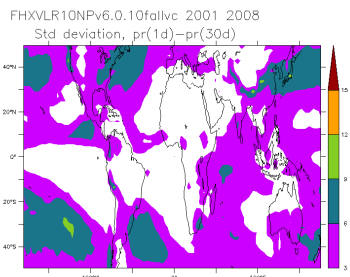

FHXVLR10NPv6.0.10_2001_2008_hf

FHXVLR10NPv6.0.10fallvc_2001_2008_hf