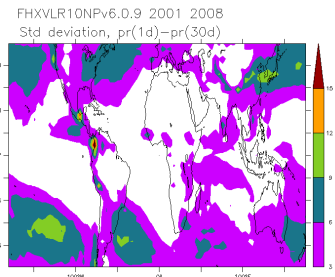

TRMM\_hf

TRMM\_is

TRMM\_nd

TRMM\_zon

FHXVLR10NPv6.0.9\_2001\_2008\_hf

FHXVLR10NPv6.0.9\_2001\_2008\_is

FHXVLR10NPv6.0.9\_2001\_2008\_nd

FHXVLR10NPv6.0.9\_2001\_2008\_zon