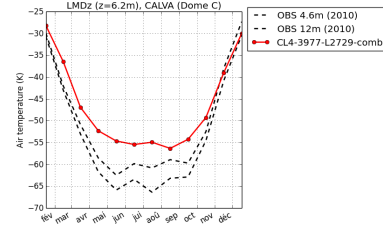

tempDC-CL4-3977-L2729-combFrz

tempDC-CL4-3977-L2729-comb

tempDC-CL5-3977-L2729-combFrz

tempDC-CL5-3977-L2729-comb

tempDC-CL5-3977-L2729

tempDC-CM607-LR-amip-01