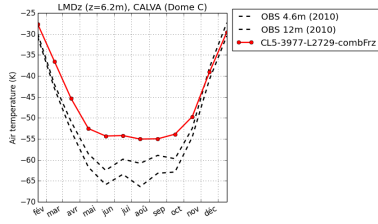

tempDC-CL4-3977-L2729-combFrz

tempDC-CL4-3977-L2729-comb

tempDC-CL5-3977-L2729-combFrz

tempDC-CL5-3977-L2729-comb

tempDC-CL5-3977-L2729

tempDC-CM607-LR-amip-01