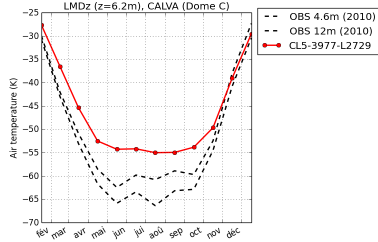

tempDC-CL4-3977-L2729-combFrz

tempDC-CL4-3977-L2729-comb

tempDC-CL5-3977-L2729-combFrz

tempDC-CL5-3977-L2729-comb

tempDC-CL5-3977-L2729

tempDC-CM607-LR-amip-01