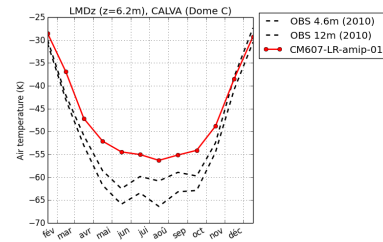

tempDC-CL4-3977-L2729-combFrz

tempDC-CL4-3977-L2729-comb

tempDC-CL5-3977-L2729-combFrz

tempDC-CL5-3977-L2729-comb

tempDC-CL5-3977-L2729

tempDC-CM607-LR-amip-01