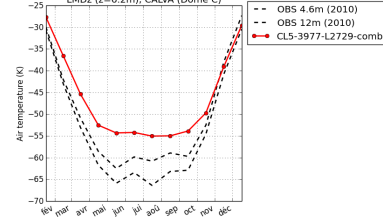

tempDC-CL4-3977-L2729-combFrz

tempDC-CL4-3977-L2729-comb

tempDC-CL5-3977-L2729-combFrz

tempDC-CL5-3977-L2729-comb

tempDC-CL5-3977-L2729

tempDC-CM607-LR-amip-01