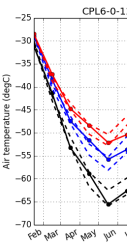

tempDC-CPL6-0-12_1995_2004