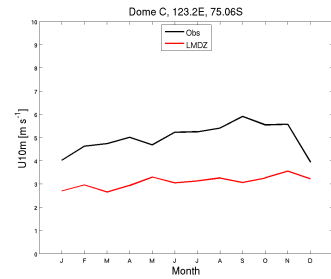

tempDC-BORNEFHv2\_1980.1984

Missing

tsol\_DC\_BORNEFHv2\_1980.1984

LWdnSFC

prw\_DC\_BORNEFHv2\_1980.1984

wind10m\_DC\_BORNEFHv2\_1980.1984