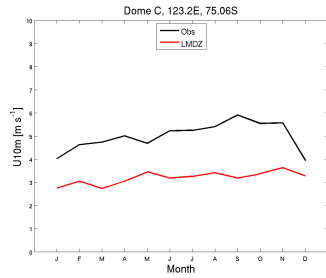

temp\_DC\_REFT2M\_1980.1984

tempDC-REF2M\_1980.1984

Missing

tsol\_DC\_REFT2M\_1980.1984

LWdnSFC\_DC\_REFT2M\_1980.1984

prw\_DC\_R

wind10m\_DC\_REFT2M\_1980.1984

temp\_DC\_BORNEFHv2\_1980.1984