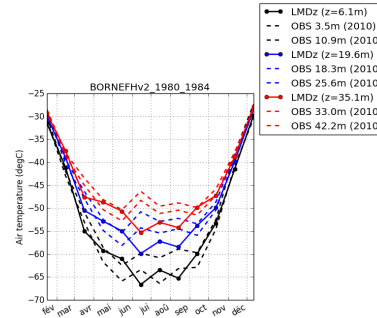

temp\_DC\_REFT2M\_1980.1984

tempDC-REF2M\_1980.1984

Missing

tsol\_DC\_REFT2M\_1980.1984

LWdnSFC\_DC\_REFT2M\_1980.1984

prw\_DC\_R

wind10m\_DC\_REFT2M\_1980.1984

temp\_DC\_BORNEFHv2\_1980.1984