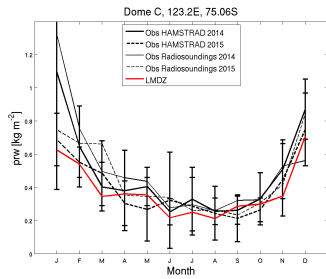

wind10m_DC_REFT2M_1980.1984

prw_DC_BORNEFHv2_1980.1984