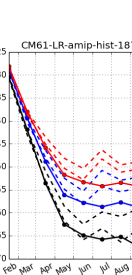

tempDC_CM61-LR-amip-hist-1877-1870-1879