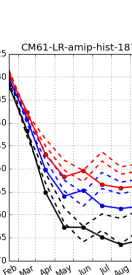

tempDC_CM61-LR-amip-hist-1877-1870-1879