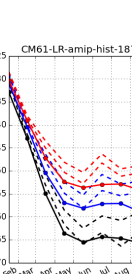

tempDC-CM61-LR-amip-hist-1872.1870.1879