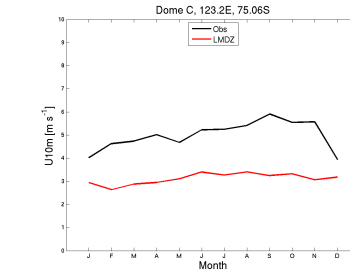

tempDC_CM61-LR-amip-hist-1877-1870-1879

wind10m_DC_CM61-LR-amip-hist-1877-1870-1879