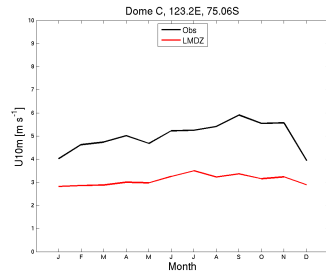

tempDC_CM61-LR-amip-hist-1876.1870.1879

wind10m_DC_CM61-LR-amip-hist-1876-1870-1879