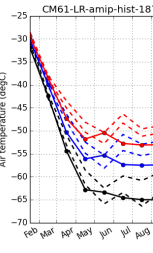

tempDC-CM61-LR-amip-hist-1872.1870.1879