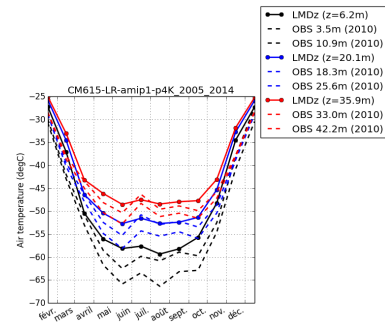

temp_DC_CM615-LR-amip1-p4K_2005_2014

tempDC_CM615-LR-amip1-p4K_2005_2014

Missing
tsol_DC_CM615-LR-amip1-p4K_2005_2014

LWdnSFC_DC_CM615-LR-amip1-p4K_2005_2014

wind10m_DC_CM615-LR-amip1-p4K_2005_2014

temp_DC_CM615-LR-amip-p4K-lwoff-00_2005_2014