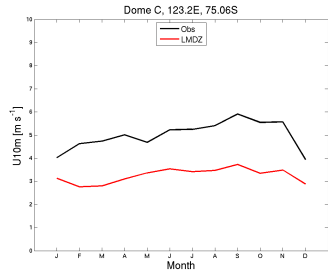

temp_DC_CM615-LR-amip1-p4K_2005_2014

tempDC_CM615-LR-amip1-p4K_2005_2014

Missing
tsol_DC_CM615-LR-amip1-p4K_2005_2014

LWdnSFC_DC_CM615-LR-amip1-p4K_2005_2014

wind10m_DC_CM615-LR-amip1-p4K_2005_2014

temp_DC_CM615-LR-amip-p4K-lwoff-00_2005_2014