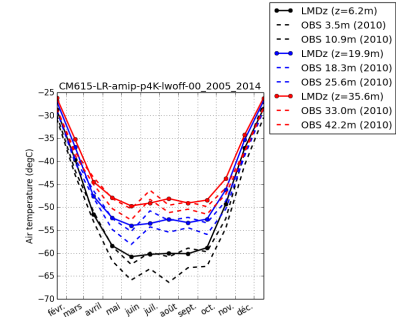

temp_DC_CM615-LR-amip1-p4K_2005_2014

tempDC_CM615-LR-amip1-p4K_2005_2014

Missing
tsol_DC_CM615-LR-amip1-p4K_2005_2014

LWdnSFC_DC_CM615-LR-amip1-p4K_2005_2014

wind10m_DC_CM615-LR-amip1-p4K_2005_2014

temp_DC_CM615-LR-amip-p4K-lwoff-00_2005_2014