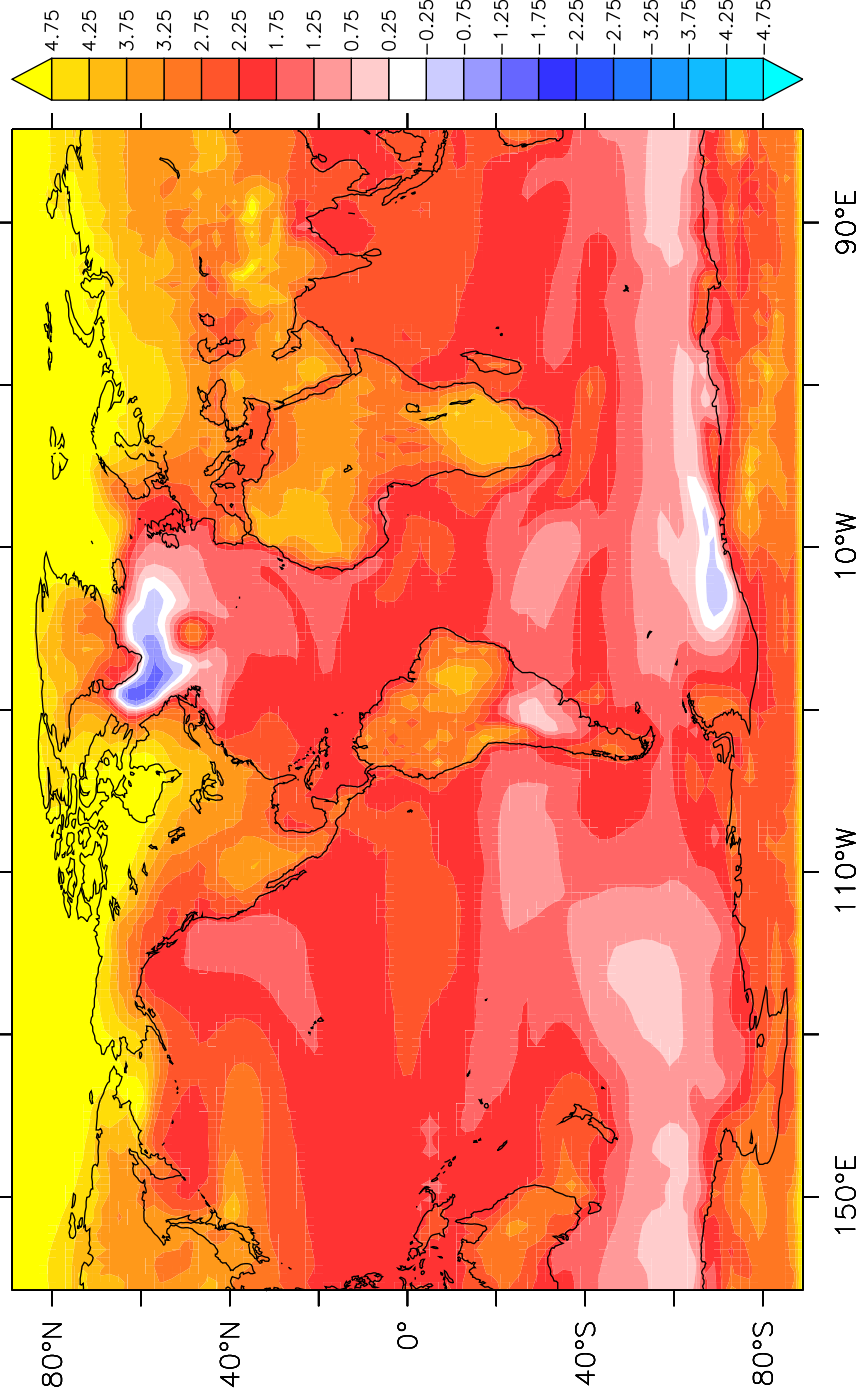

— RCP45 - - - RCP26 - - - RCP85
 — MIROC5 — CSIRO-Mk360 — GFDL-ESM2G — CESM1-CAM5 — GISS-E2-R

— RCP45 - - - RCP26 - - - RCP85
 — MIROC5 — CSIRO-Mk360 — GFDL-ESM2G — CESM1-CAM5 — GISS-E2-R

GISS-E2-R rcp85: [2055-2100]-[1950-2005]

GISS-E2-R rcp26: [2055-2100]-[1950-2005]