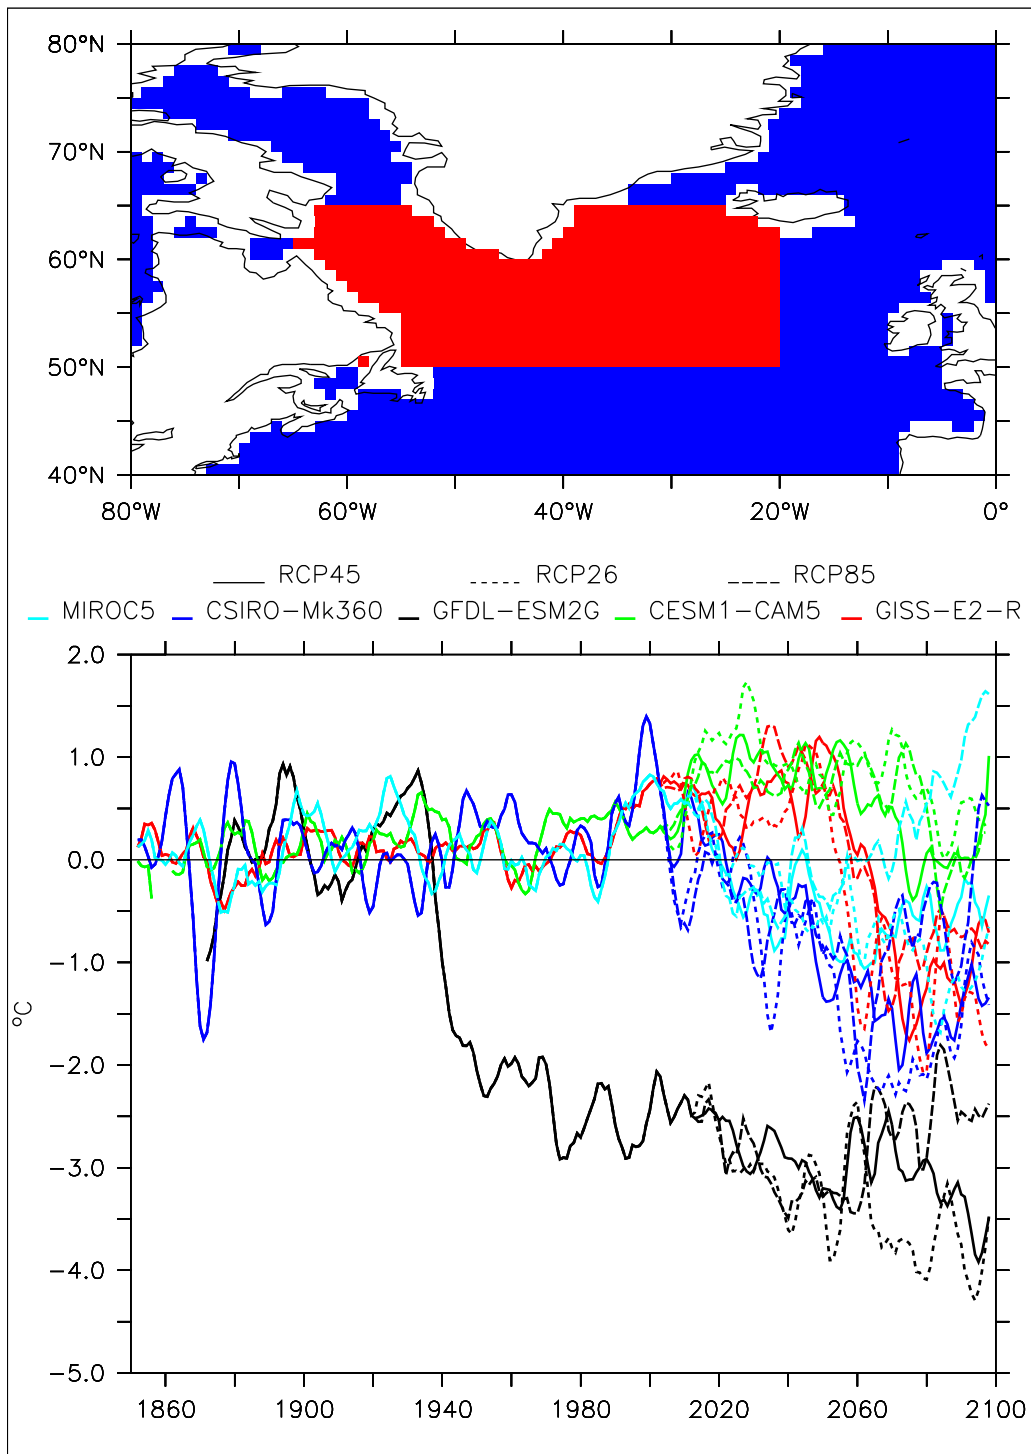

— RCP45 - - - RCP26 - - - RCP85
 — MIROC5 — CSIRO-Mk360 — GFDL-ESM2G — CESM1-CAM5 — GISS-E2-R

— RCP45 - - - RCP26 - - - RCP85
 — MIROC5 — CSIRO-Mk360 — GFDL-ESM2G — CESM1-CAM5 — GISS-E2-R

GISS-E2-R rcp85: [2055-2100]-[1950-2005]

GISS-E2-R rcp26: [2055-2100]-[1950-2005]