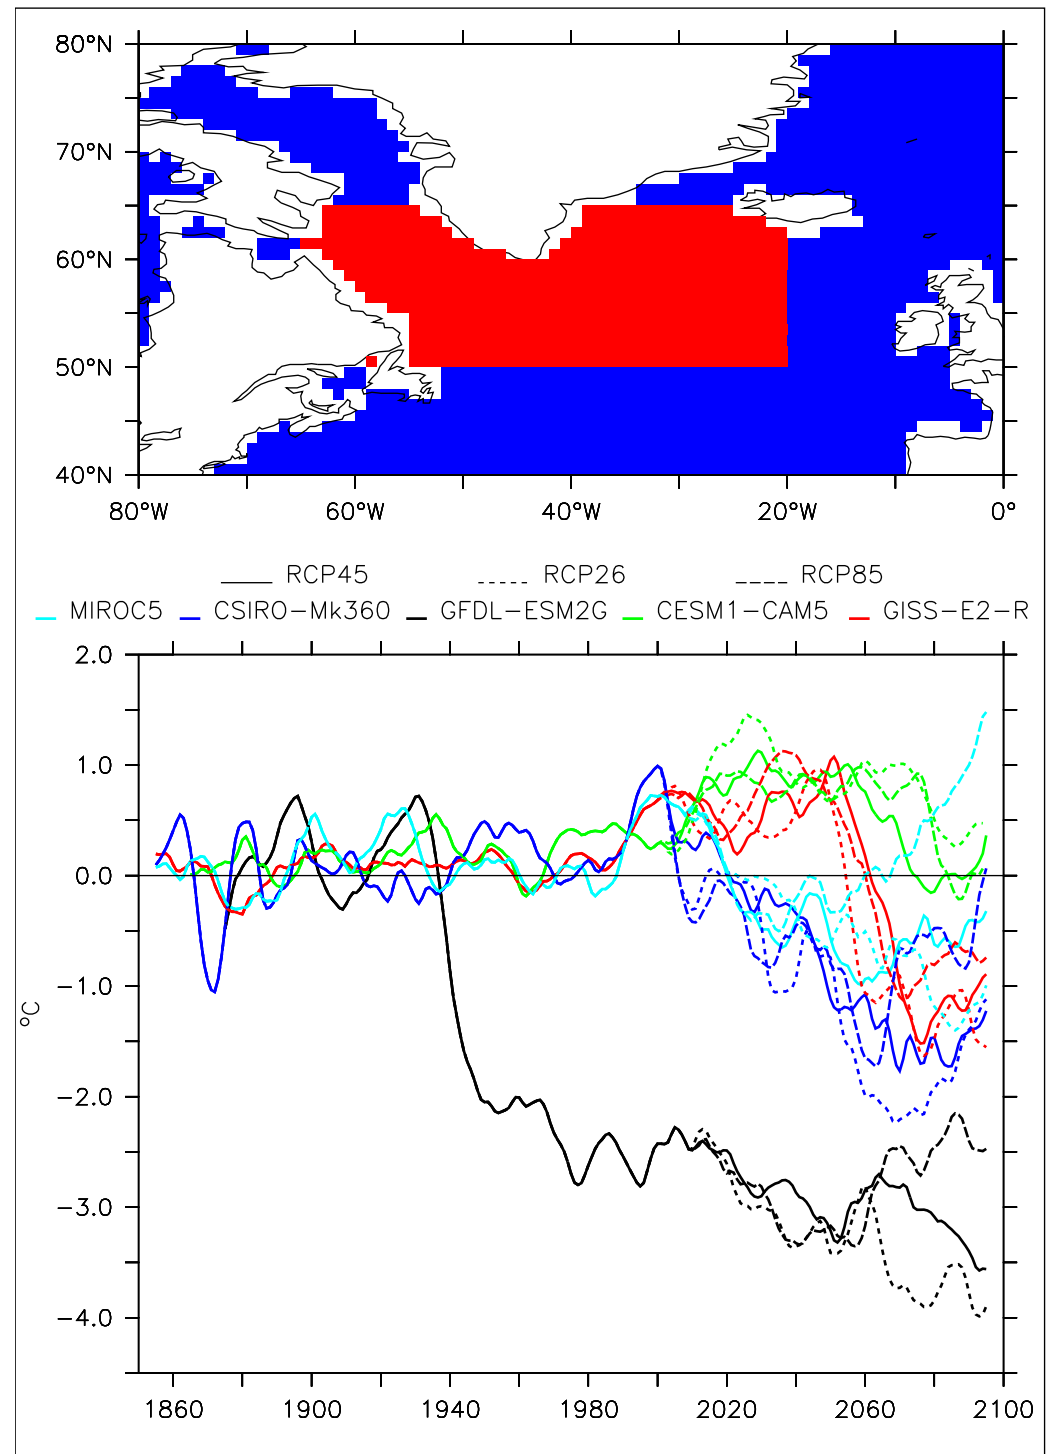

— RCP45 - - - RCP26 - - - RCP85
 — MIROC5 — CSIRO-Mk360 — GFDL-ESM2G — CESM1-CAM5 — GISS-E2-R

— RCP45 - - - RCP26 - - - RCP85
 — MIROC5 — CSIRO-Mk360 — GFDL-ESM2G — CESM1-CAM5 — GISS-E2-R

GISS-E2-R rcp85: [2055-2100]-[1950-2005]

GISS-E2-R rcp26: [2055-2100]-[1950-2005]