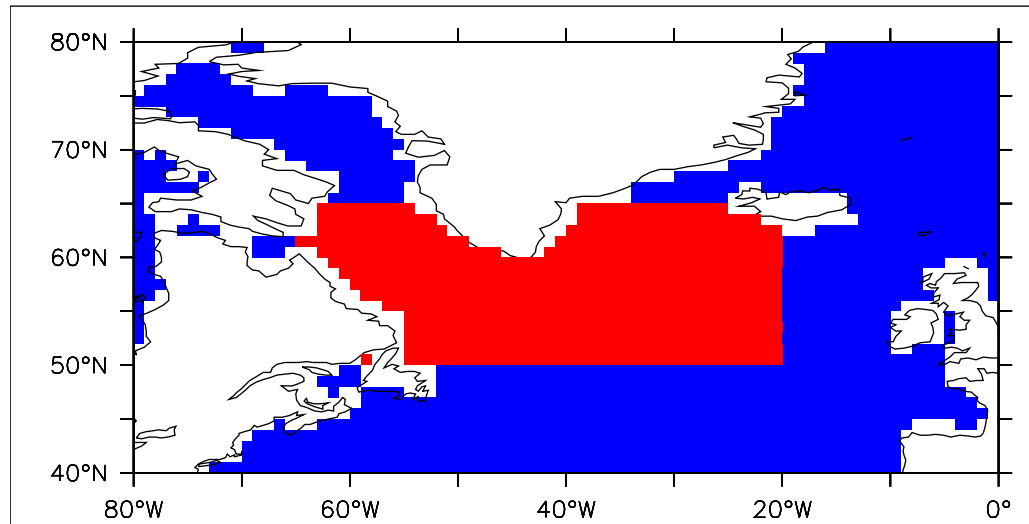

— RCP45 - - - RCP26 - - - RCP85
 — MIROC5 — CSIRO-Mk360 — GFDL-ESM2G — CESM1-CAM5 — GISS-E2-R

— RCP45 - - - RCP26 - - - RCP85
 — MIROC5 — CSIRO-Mk360 — GFDL-ESM2G — CESM1-CAM5 — GISS-E2-R

GISS-E2-R rcp85: [2055-2100]-[1950-2005]

GISS-E2-R rcp26: [2055-2100]-[1950-2005]