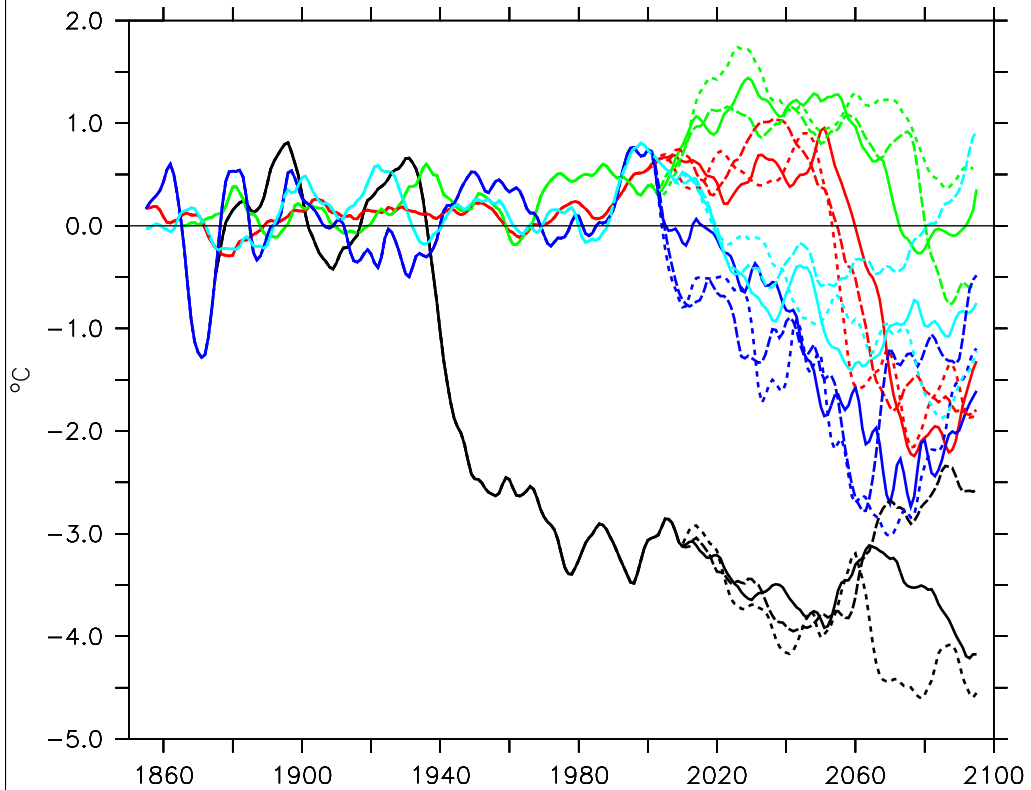

— RCP45 - - - RCP26 - - - RCP85
 — MIROC5 — CSIRO-Mk360 — GFDL-ESM2G — CESM1-CAM5 — GISS-E2-R

— RCP45 - - - RCP26 - - - RCP85
 — MIROC5 — CSIRO-Mk360 — GFDL-ESM2G — CESM1-CAM5 — GISS-E2-R

GISS-E2-R rcp85: [2055-2100]-[1950-2005]

GISS-E2-R rcp26: [2055-2100]-[1950-2005]