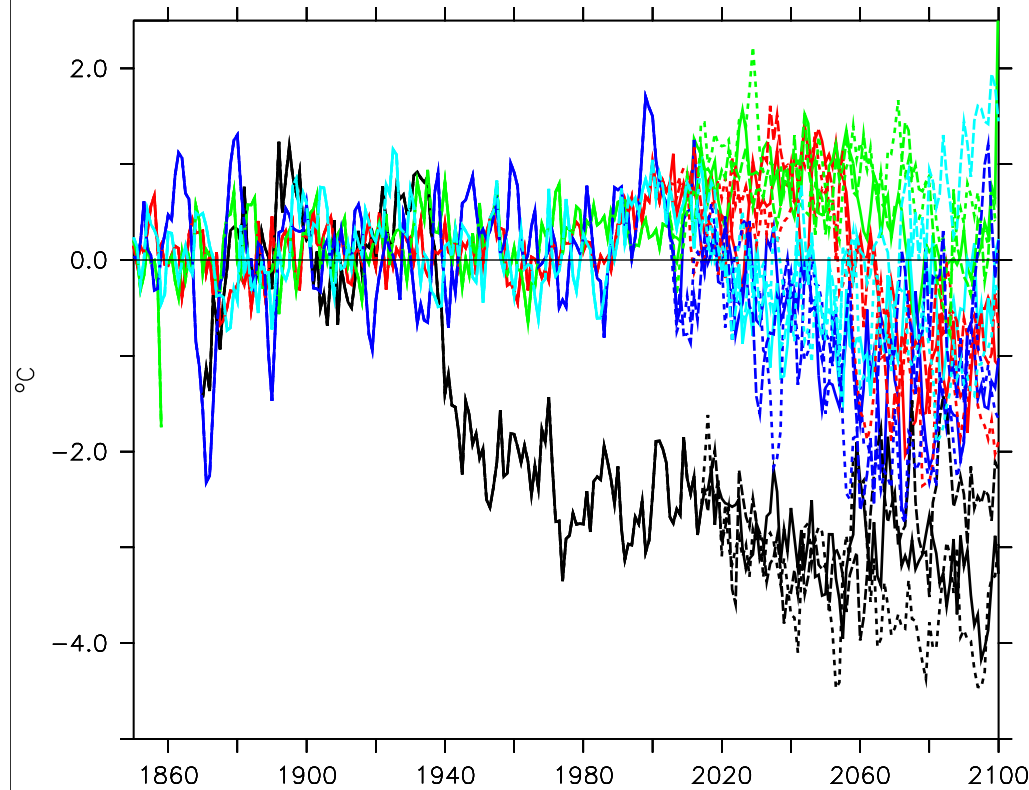

— RCP45 - - - RCP26 - - - RCP85
 — MIROC5 — CSIRO-Mk360 — GFDL-ESM2G — CESM1-CAM5 — GISS-E2-R

— RCP45 - - - RCP26 - - - RCP85
 — MIROC5 — CSIRO-Mk360 — GFDL-ESM2G — CESM1-CAM5 — GISS-E2-R

GISS-E2-R rcp85: [2055-2100]-[1950-2005]

GISS-E2-R rcp26: [2055-2100]-[1950-2005]